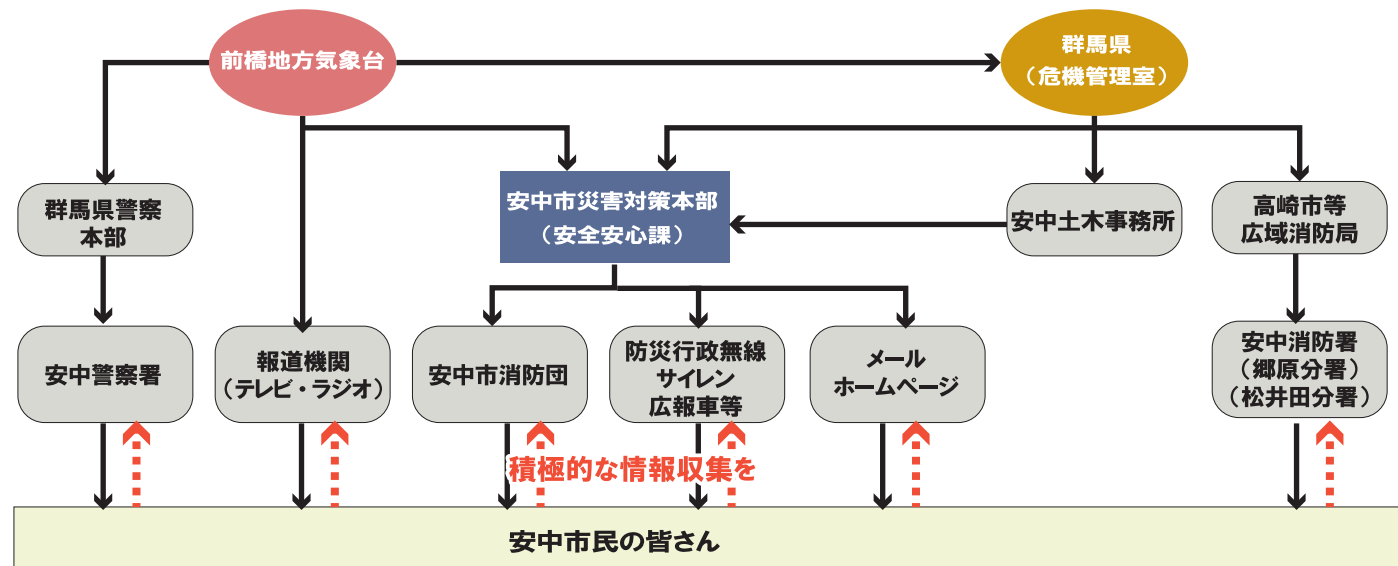

心得5

情報を待たず早めの避難

土砂災害や洪水災害などの危険性が高まった場合には、避難情報を発令します。避難情報を積極的に収集し、早めに避難しましょう。

しかし、局地的な雨の場合には、情報が出ない場合があります。避難情報が無くても、いつもと違うと感じたら避難しましょう。

避難情報以外の避難の助けになる情報は11～12ページで確認しましょう。

土砂災害は

周辺の雨、予兆現象にも注意

土砂災害は、避難情報を発令することが非常に難しい災害です。避難情報に加え、周辺の雨や予兆現象に注意する習慣をつけましょう。また、地域で情報を共有することも重要です。

11～12ページで確認しましょう

洪水災害は

気象情報、水位情報にも注意

洪水災害は、避難情報に加え、気象情報や、水位の情報に注意しましょう。

12ページで確認しましょう

例えば土砂災害では

情報の伝わり方

暴風雨の中で雨戸を閉め切って寝ていたら…
テレビ・ラジオをつけていなかったら…
停電だったら…
浸水で広報車が行けなかったら…

このような状況では、情報があなたの手元に届きにくくなってしまいます。
土砂災害や洪水災害の危険が高まった際には、様々な場所で様々な情報が発信されています。
しかし、これらの災害情報が伝わって来るのをただ待つだけでは、重要な情報を逃してしまうおそれがあります。災害時には自ら情報に注意するよう心がけましょう。

安中市メール配信サービス (要登録)

防災・防犯・火災・気象・市政の地域情報をメールで受け取ることができるサービスです。