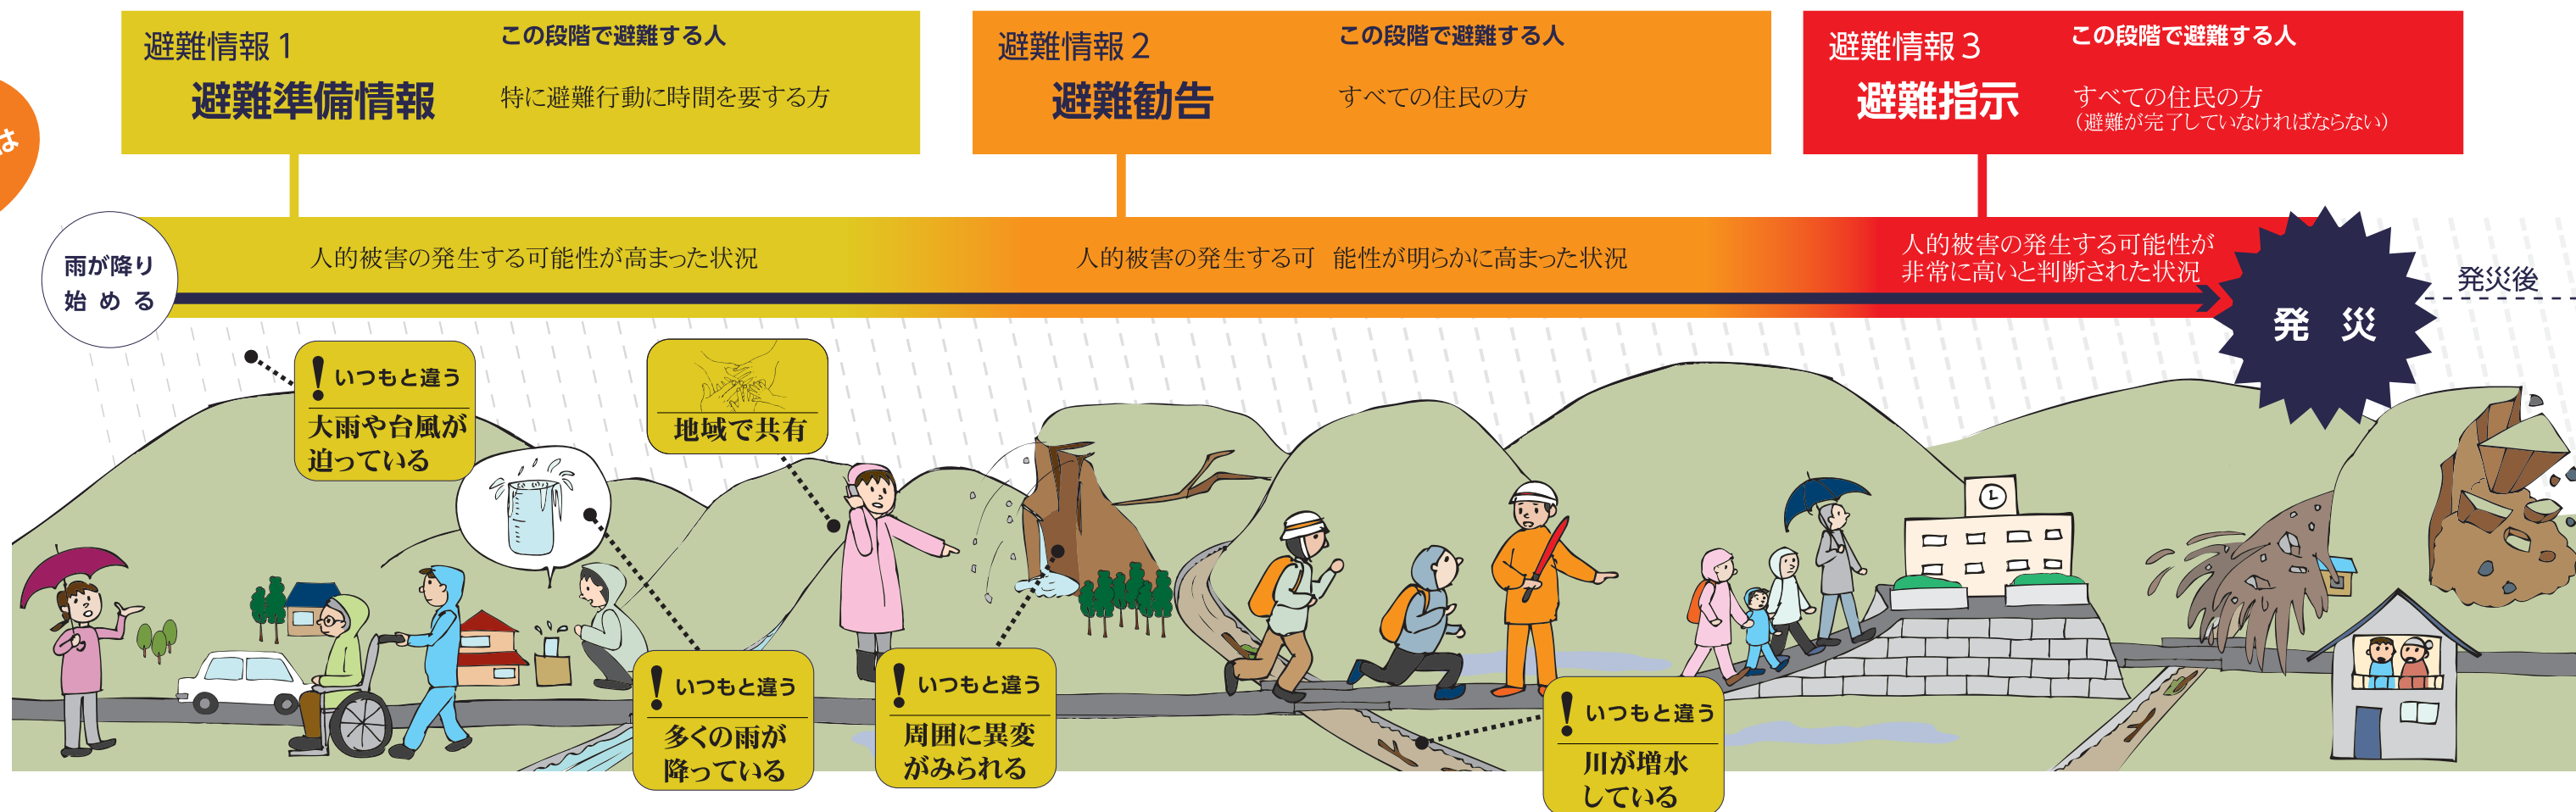

心得5

情報を待たず早めの避難

土砂災害や洪水災害などの危険性が高まった場合には、避難情報を発令します。避難情報を積極的に収集し、早めに避難しましょう。

しかし、局地的な雨の場合には、情報が出ない場合があります。避難情報が無くても、いつもと違うと感じたら避難しましょう。

避難情報以外の避難の助けになる情報は11～12ページで確認しましょう。

土砂災害は

周辺の雨、予兆現象にも注意

土砂災害は、避難情報を発令することが非常に難しい災害です。避難情報に加え、周辺の雨や予兆現象に注意する習慣をつけましょう。また、地域で情報を共有することも重要です。

11～12ページで確認しましょう

洪水災害は

気象情報、水位情報にも注意

洪水災害は、避難情報に加え、気象情報や、水位の情報に注意しましょう。

12ページで確認しましょう

例えば土砂災害では

情報の伝わり方

暴風雨の中で雨戸を閉め切って寝ていたら…
テレビ・ラジオをつけていなかったら…
停電だったら…
浸水で広報車が行けなかったら…

このような状況では、情報があなたの手元に届きにくくなってしまいます。
土砂災害や洪水災害の危険が高まった際には、様々な場所で様々な情報が発信されています。
しかし、これらの災害情報が伝わって来るのをただ待つだけでは、重要な情報を逃してしまうおそれがあります。災害時には自ら情報に注意するよう心がけましょう。

安中市メール配信サービス (要登録)

防災・防犯・火災・気象・市政の地域情報をメールで受け取ることができるサービスです。