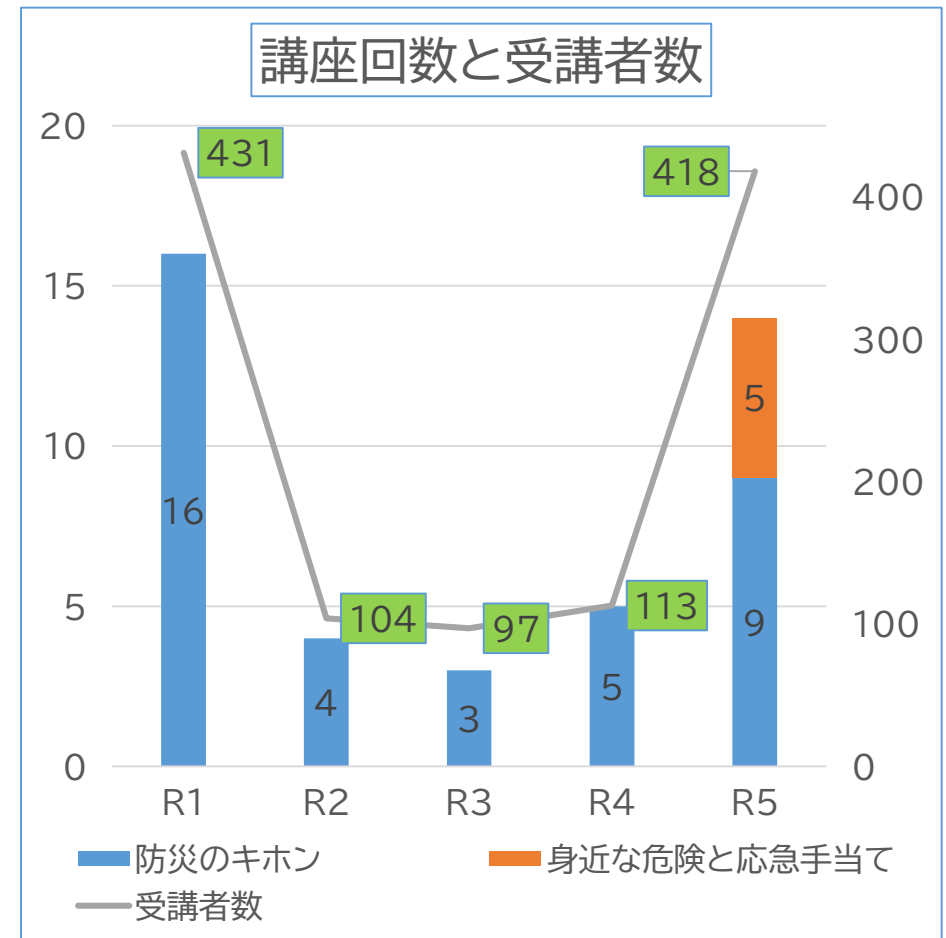

防災・救急に関する 出前講座を実施しています

問い合わせ
総務部危機管理課危機管理係
TEL027-382-1111(内線1131)

防災に関わる講座は2つあります

講座1 「防災のキホン」

地域ごとの特性を踏まえ、災害から命を守るために必要な防災の基礎知識を説明します。

講座2 「身近な危険と応急手当て」 (令和5年度から追加)

救急救命士が実技をまじえ、日常のトラブルから命を守るために必要な基礎知識を説明します。

令和元年度～5年間では・・・
 講座回数 合計42回
 受講者数 合計1,163人

平成26年度～10年間では・・・
 講座回数 合計98回
 受講者数 合計2,639人)

お気軽にご相談ください！

- 対象者：市内在住、在勤、在学の概ね
10人以上の組織や団体
- 実施日時：平日の午前9時から午後9
時の間で1時間程度
- 申込窓口：危機管理課危機管理係
※利用予定日の1か月前
までに申込書を提出。
- その他：内容および実施時間は調整可