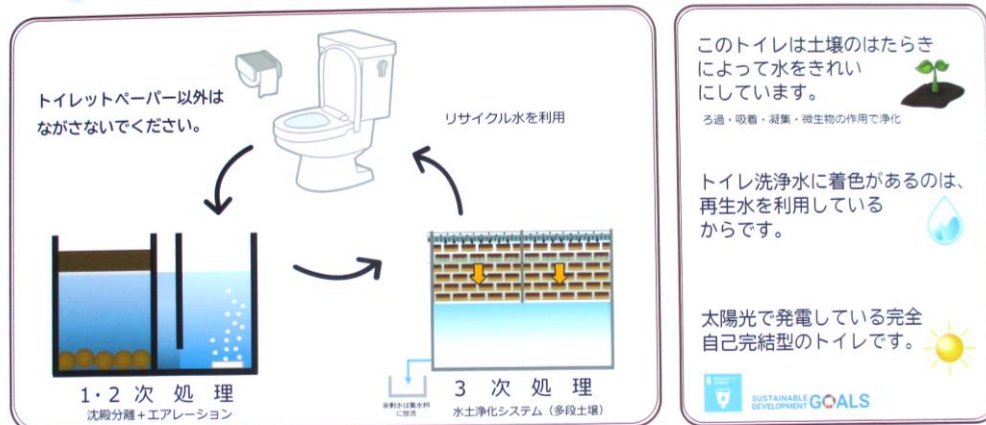

旧熊ノ平駅駐車場にトイレができました

問い合わせ
みりよく創出部観光課観光施設係
TEL027-382-1111(内線2622)

旧熊ノ平駅駐車場にトイレができました

群馬県（安中土木事務所）
が旧熊ノ平駅駐車場に整備し
た、自己完結型エコトイレ
が、4月16日から利用可能
になりました。

旧熊ノ平駅駐車場にトイレができました

環境にやさしい循環型トイレ

バリアフリートイレをご希望の方へ
当熊ノ平駐車場を右に出て約2km先にある、めがね橋駐車場トイレをご利用下さい。

安中市

使用開始：4月16日

場所：旧熊ノ平駅駐車場

構成：男女洋便器 各1

特徴：電力は太陽光発電

水は再生水利用