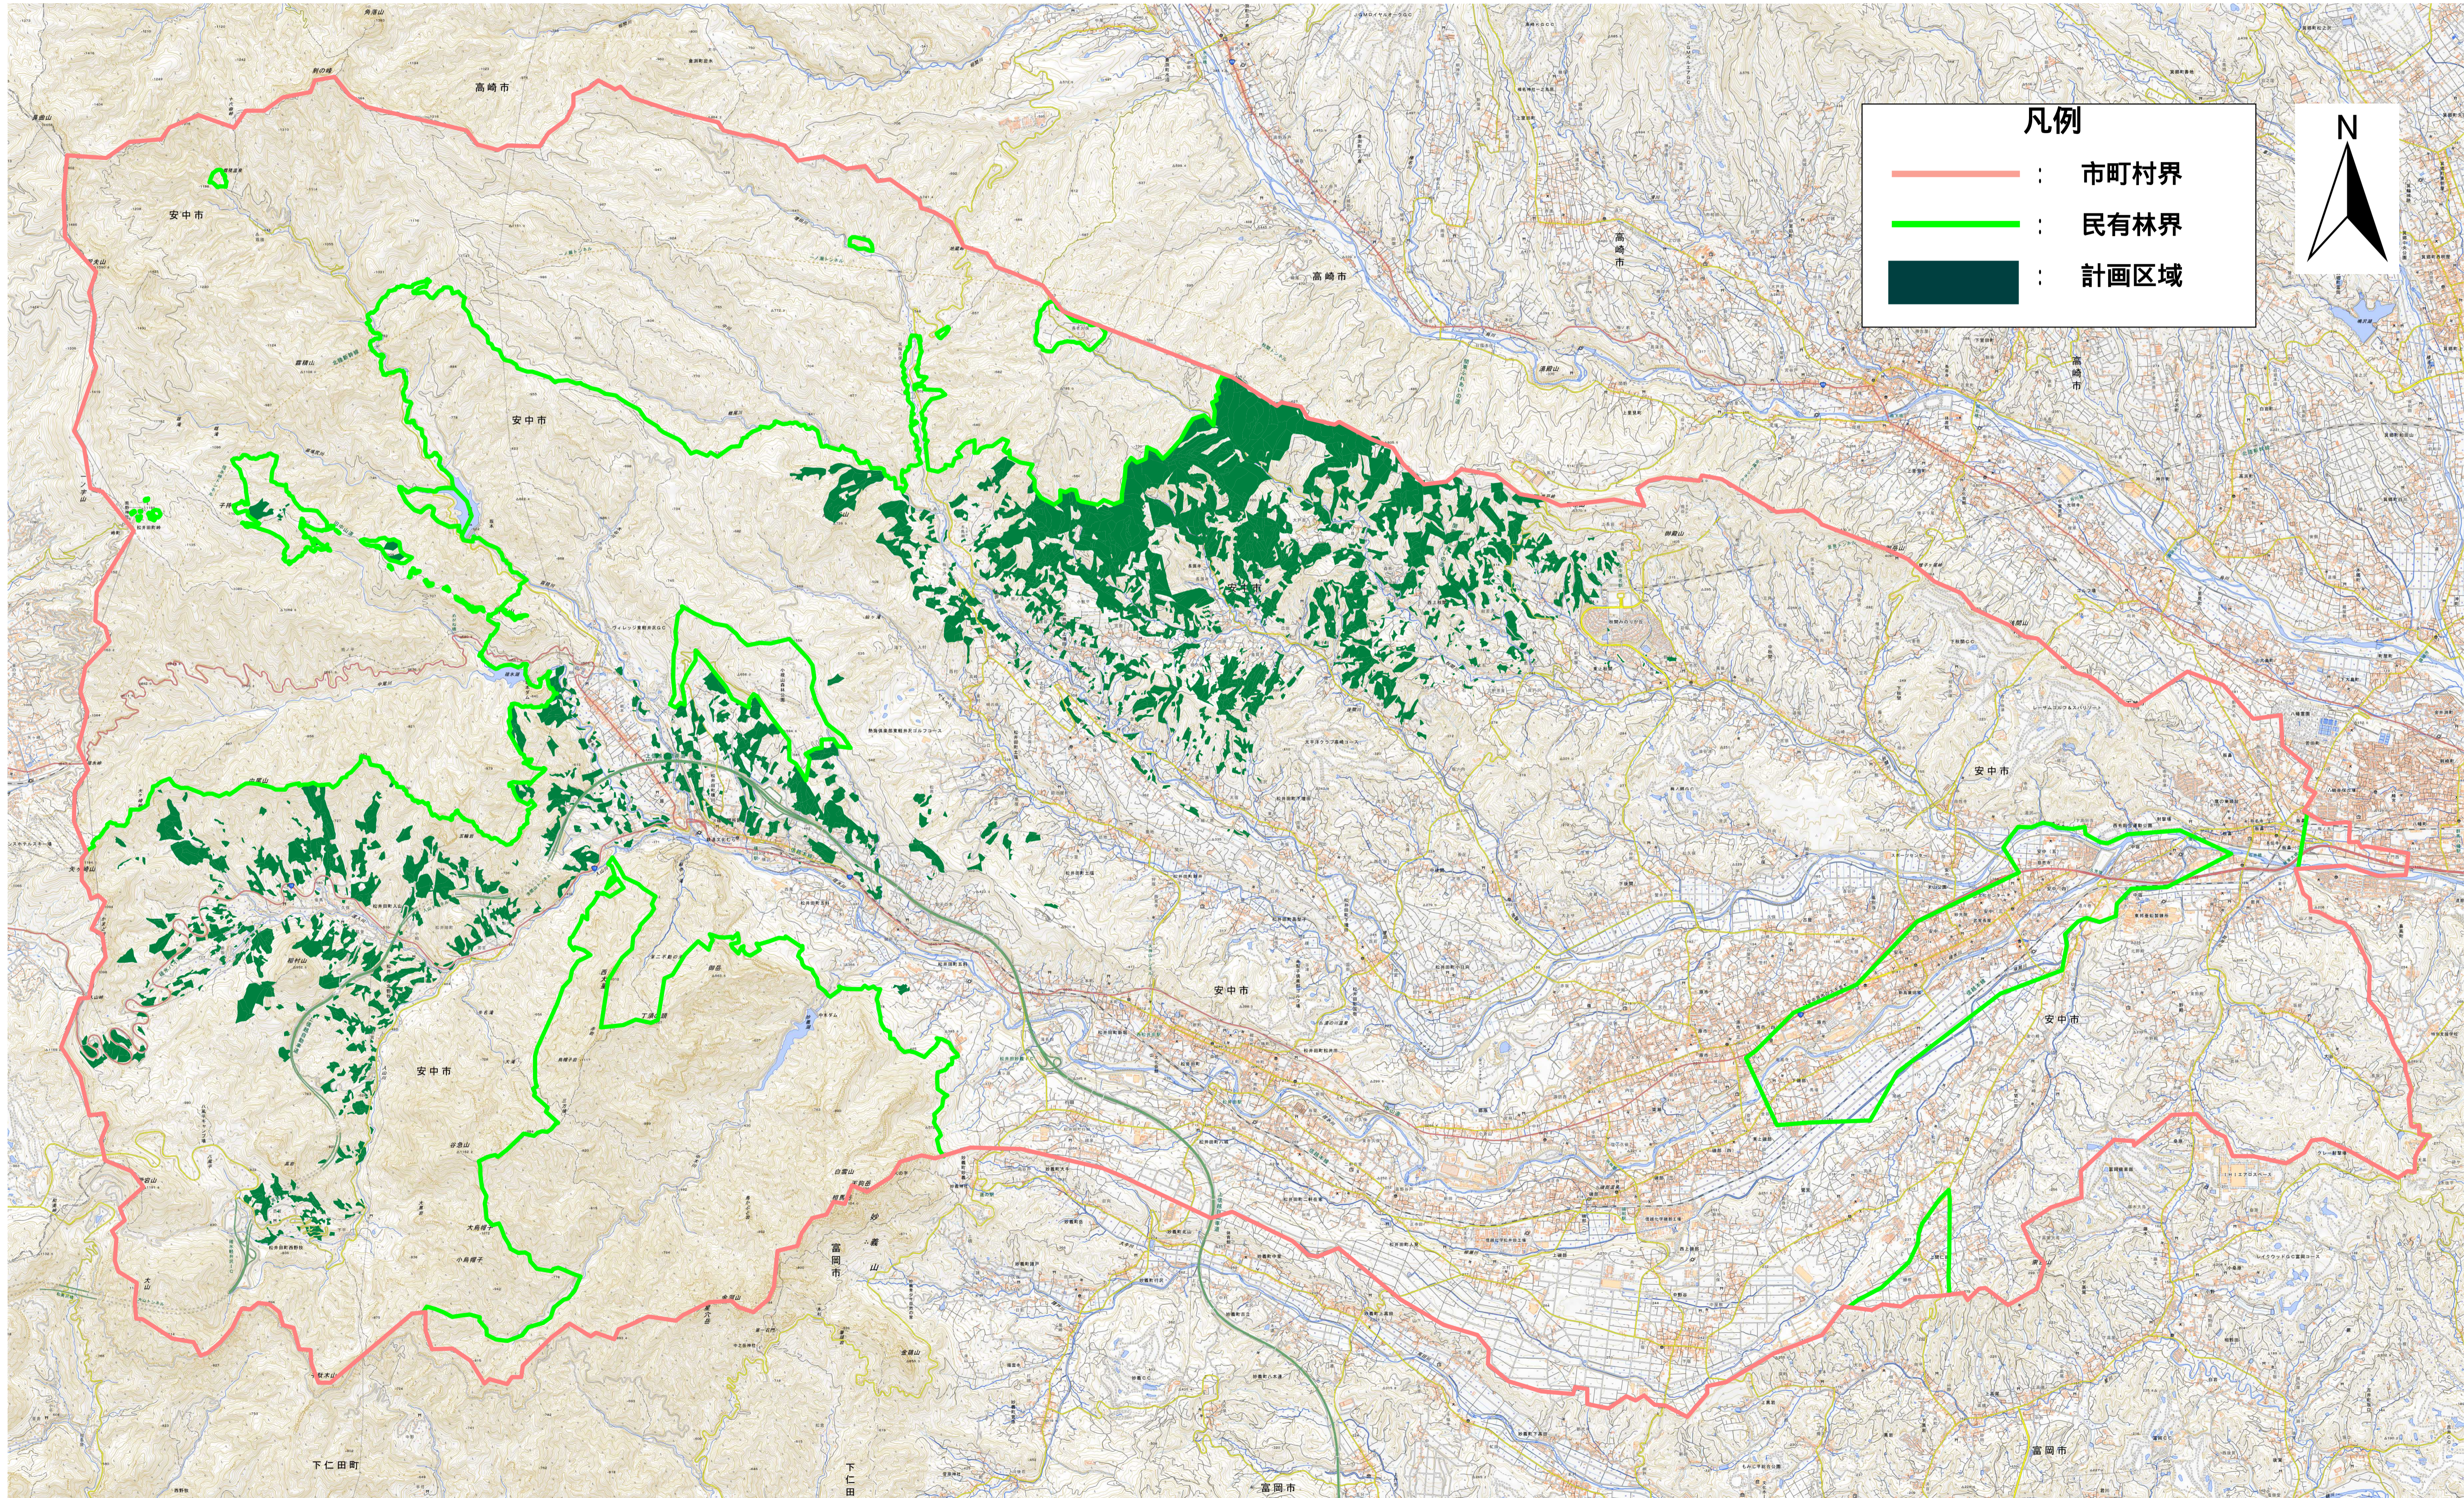

安中市特定間伐促進計画図

安中市全域

凡例

- 市町村界
- 民有林界
- 計画区域