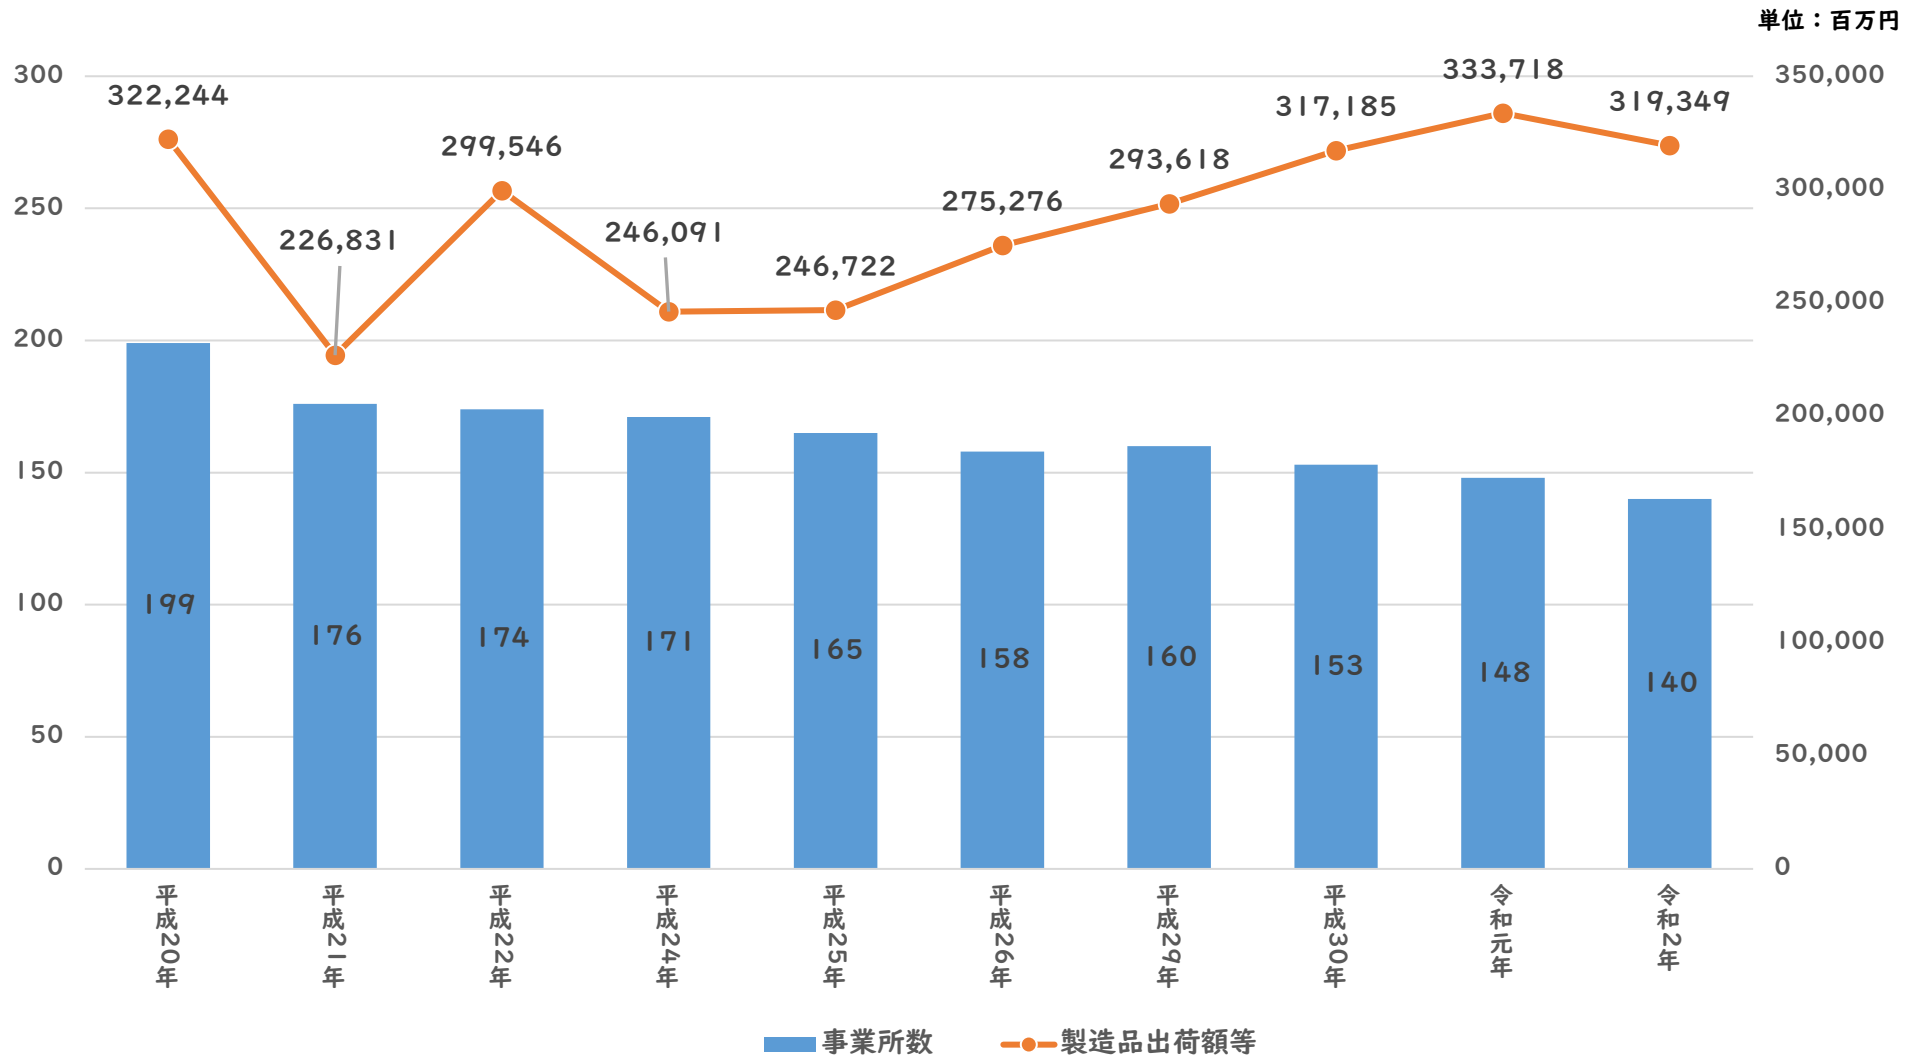

# 安中市における製造業の推移

※出典：工業統計調査（経済産業省）

※平成23年、27年、28年は「経済センサス-活動調査」の実施に伴い工業統計調査は中止