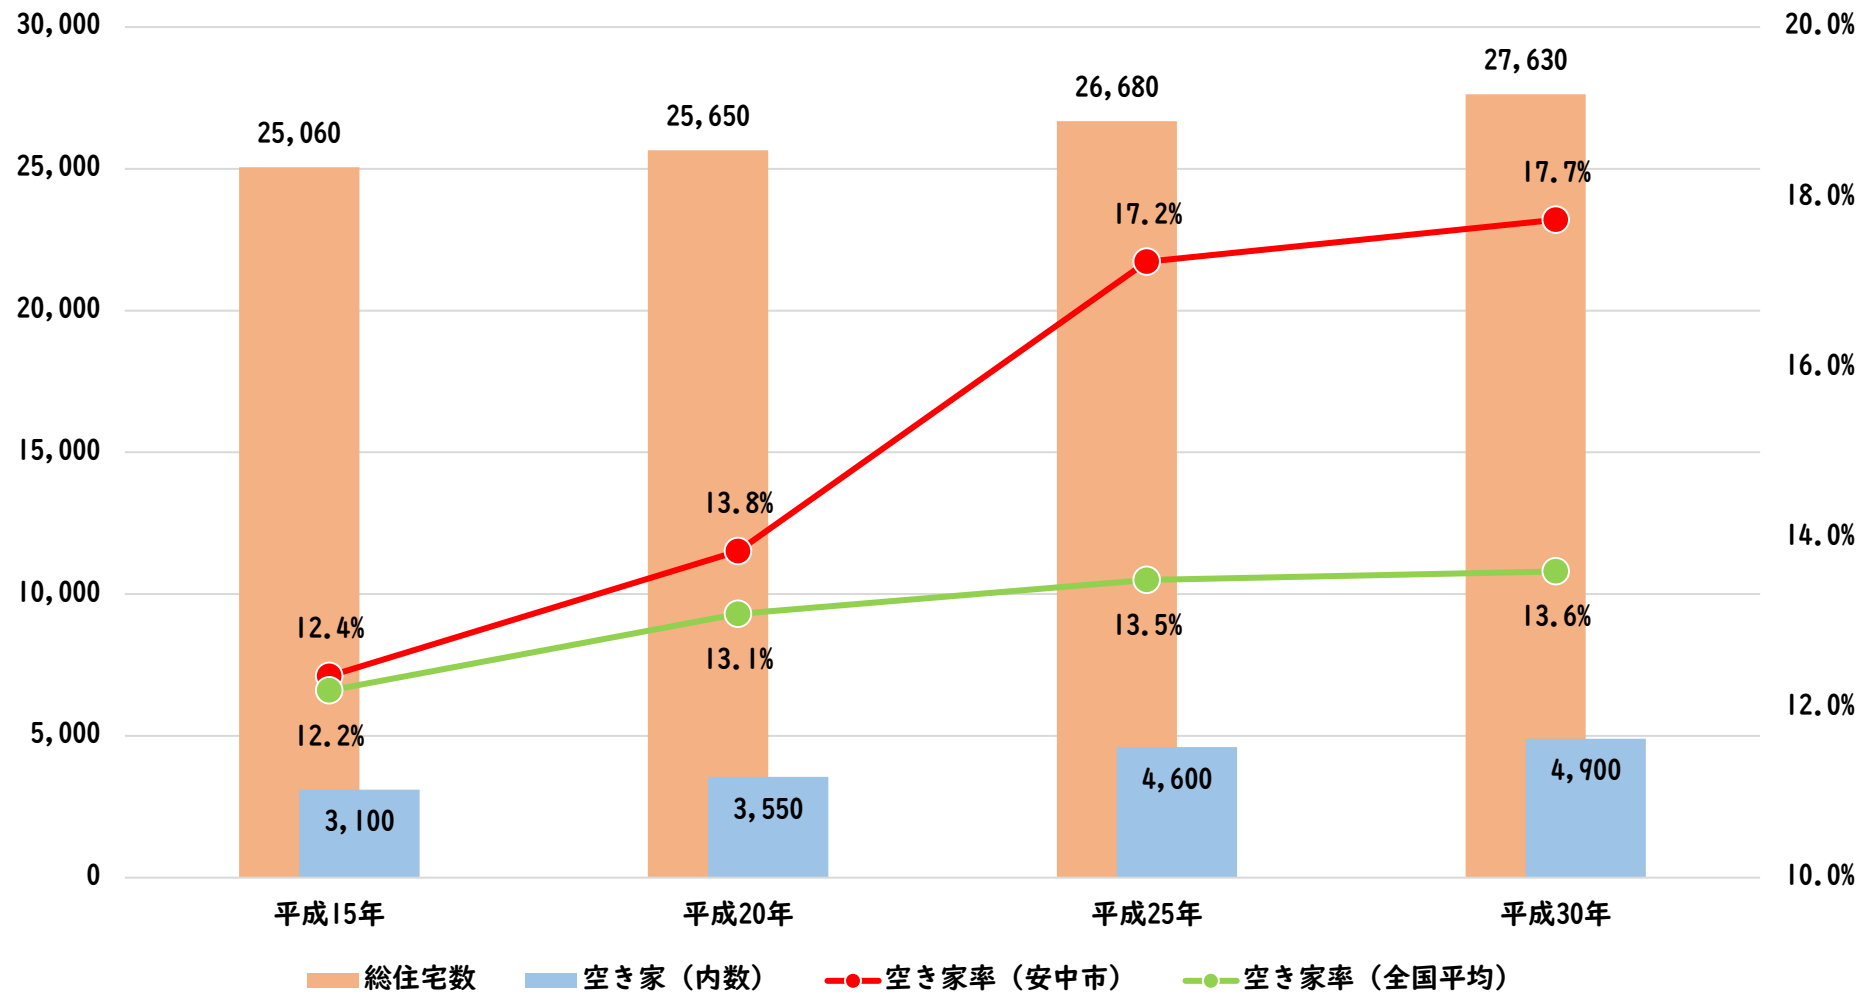

# 安中市における住宅状況の推移

単位：戸

空き家率

※出典：住宅・土地統計調査結果（総務省統計局）