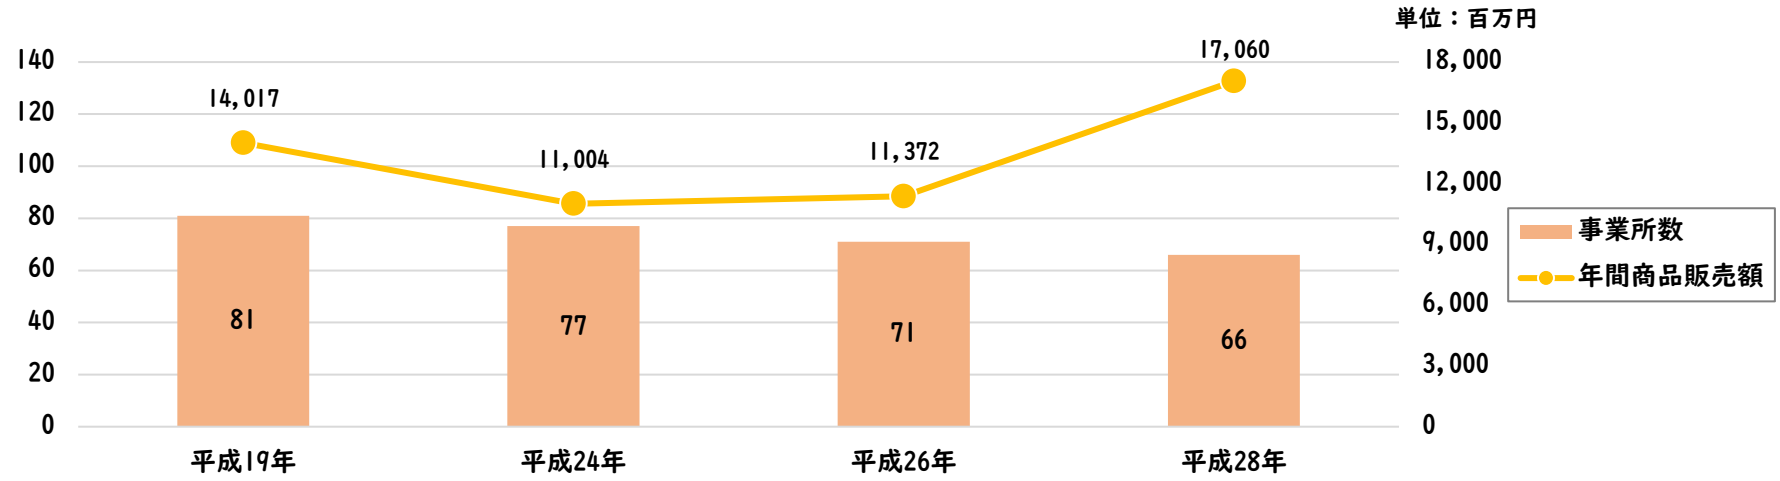

安中市における卸売業の推移

安中市における小売業の推移

※出典：商業統計、経済センサス基礎調査、経済センサス活動調査（経済産業省）