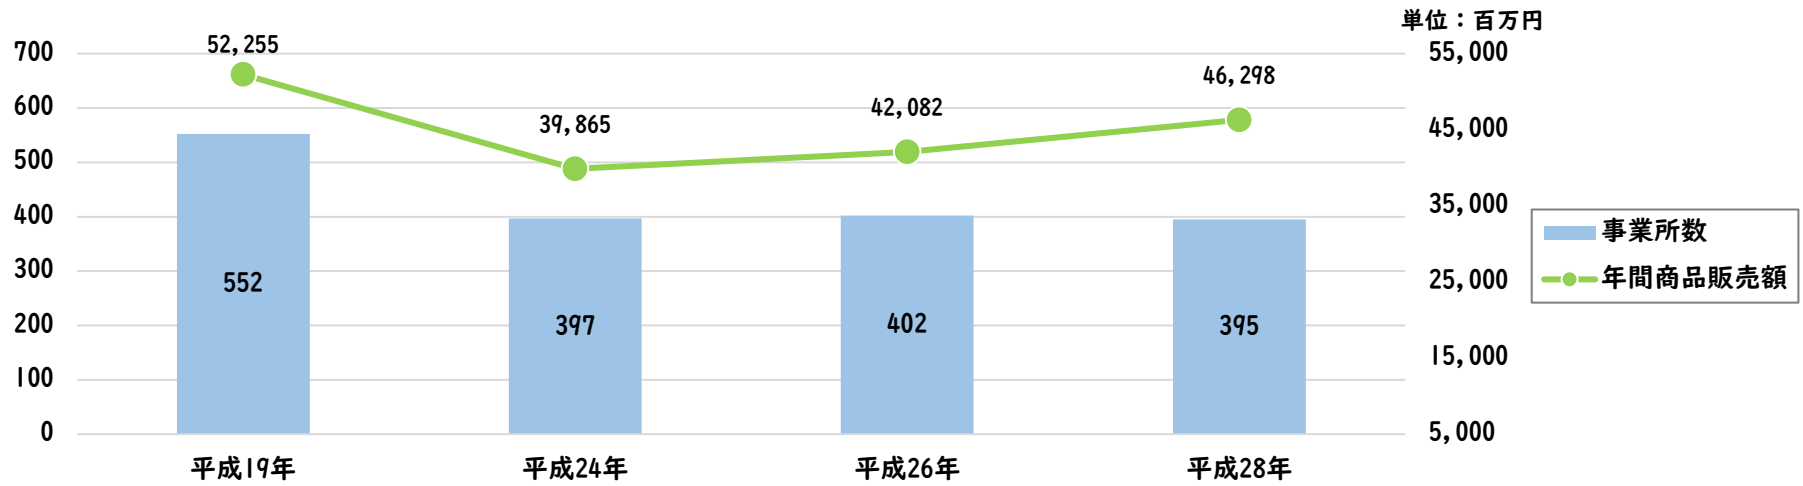

安中市における卸売業の推移

安中市における小売業の推移

※出典：商業統計、経済センサス基礎調査、経済センサス活動調査（経済産業省）