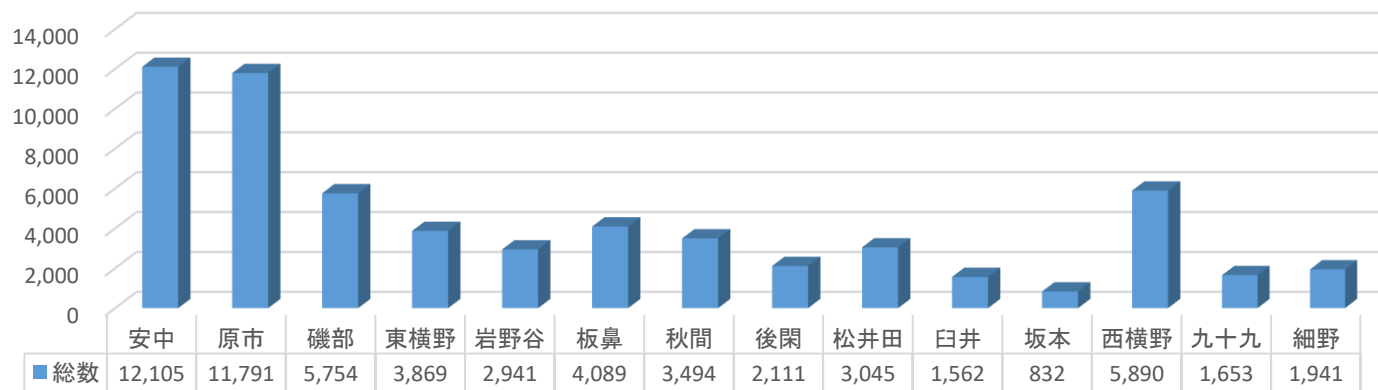

国勢調査による人口推移

【平成17・22・27年：国勢調査結果（総務省統計局）】

人口・世帯数

平成22年 地区別人口内訳(総数)

平成27年 地区別人口内訳(総数)