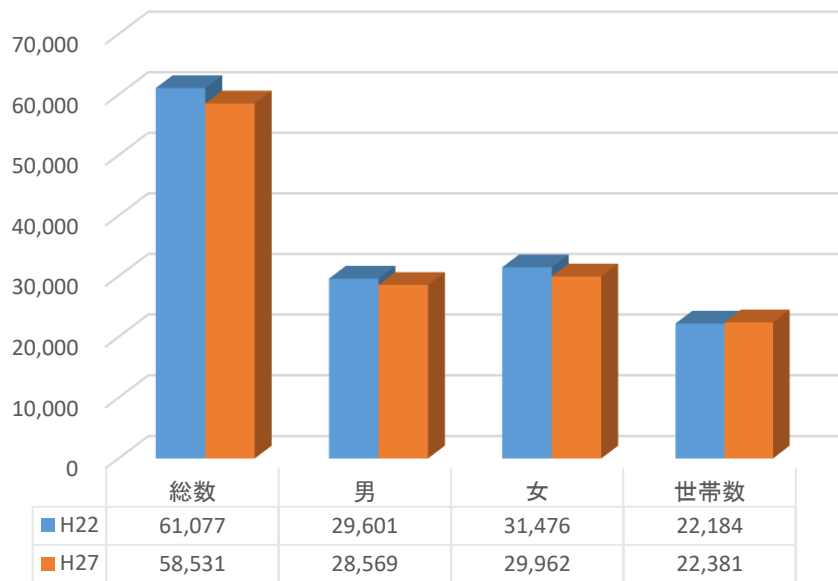

国勢調査による人口推移

【平成17・22・27年：国勢調査結果（総務省統計局）】

人口・世帯数

平成22年 地区別人口内訳(総数)

平成27年 地区別人口内訳(総数)