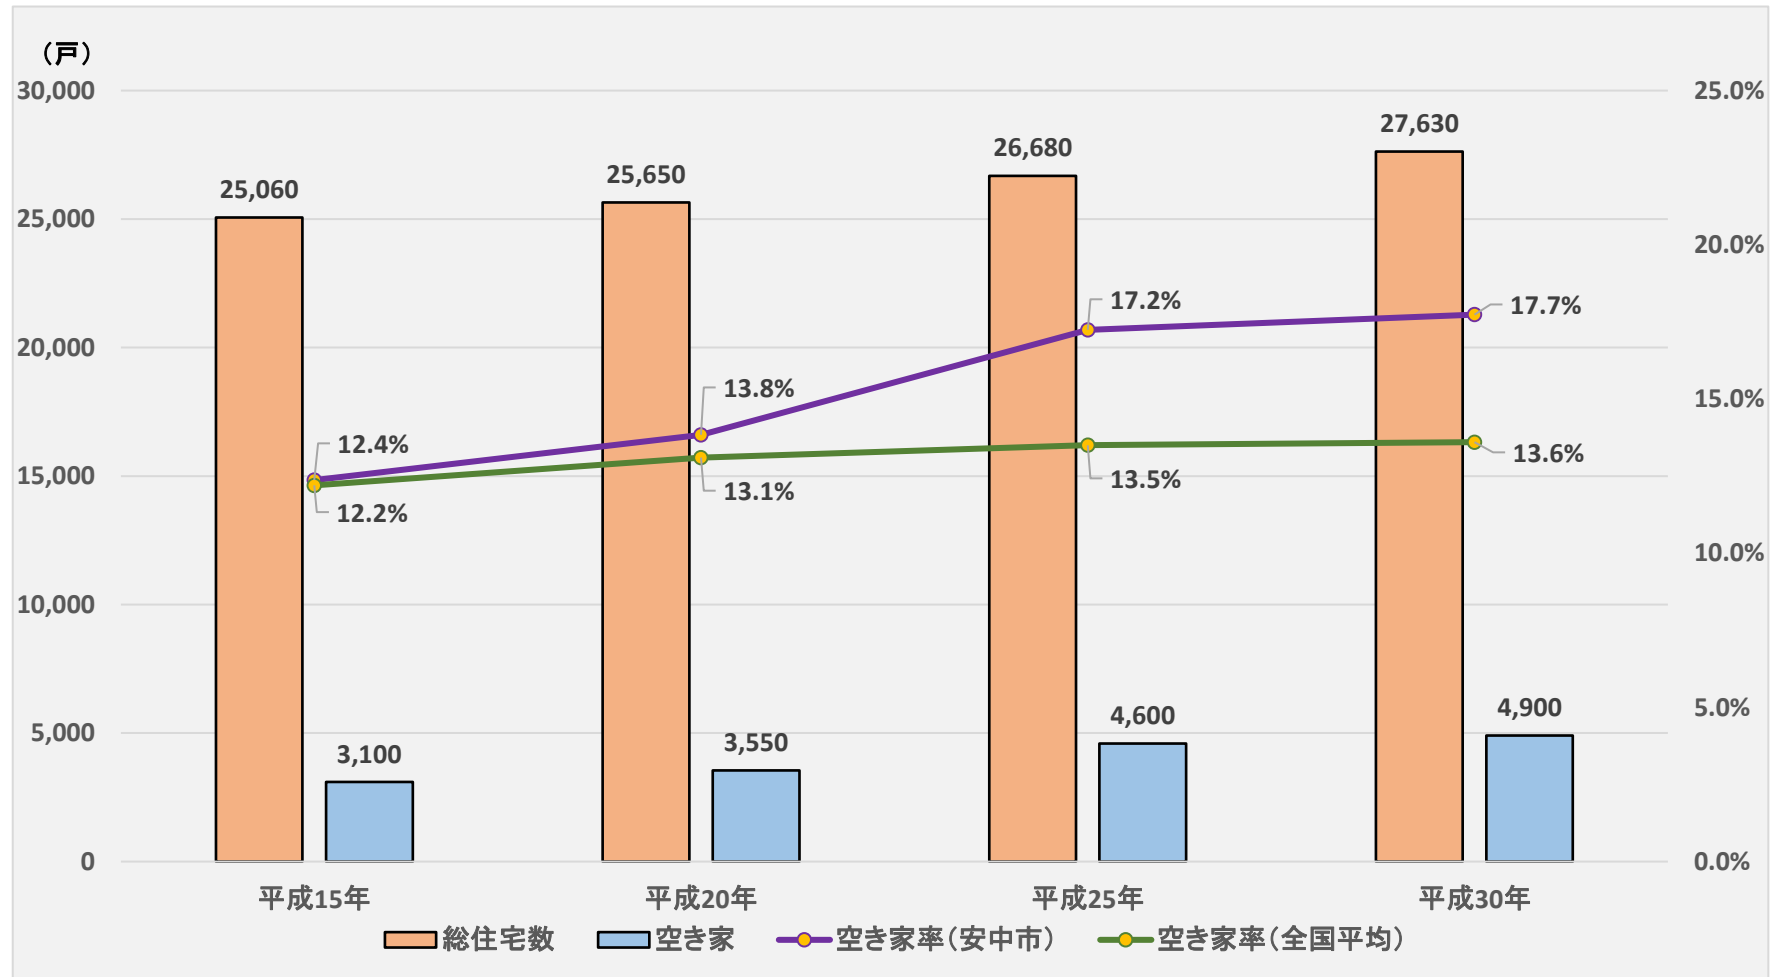

総住宅数・空き家数の推移

【平成15・20・25・30年：住宅・土地統計調査結果(総務省統計局)】