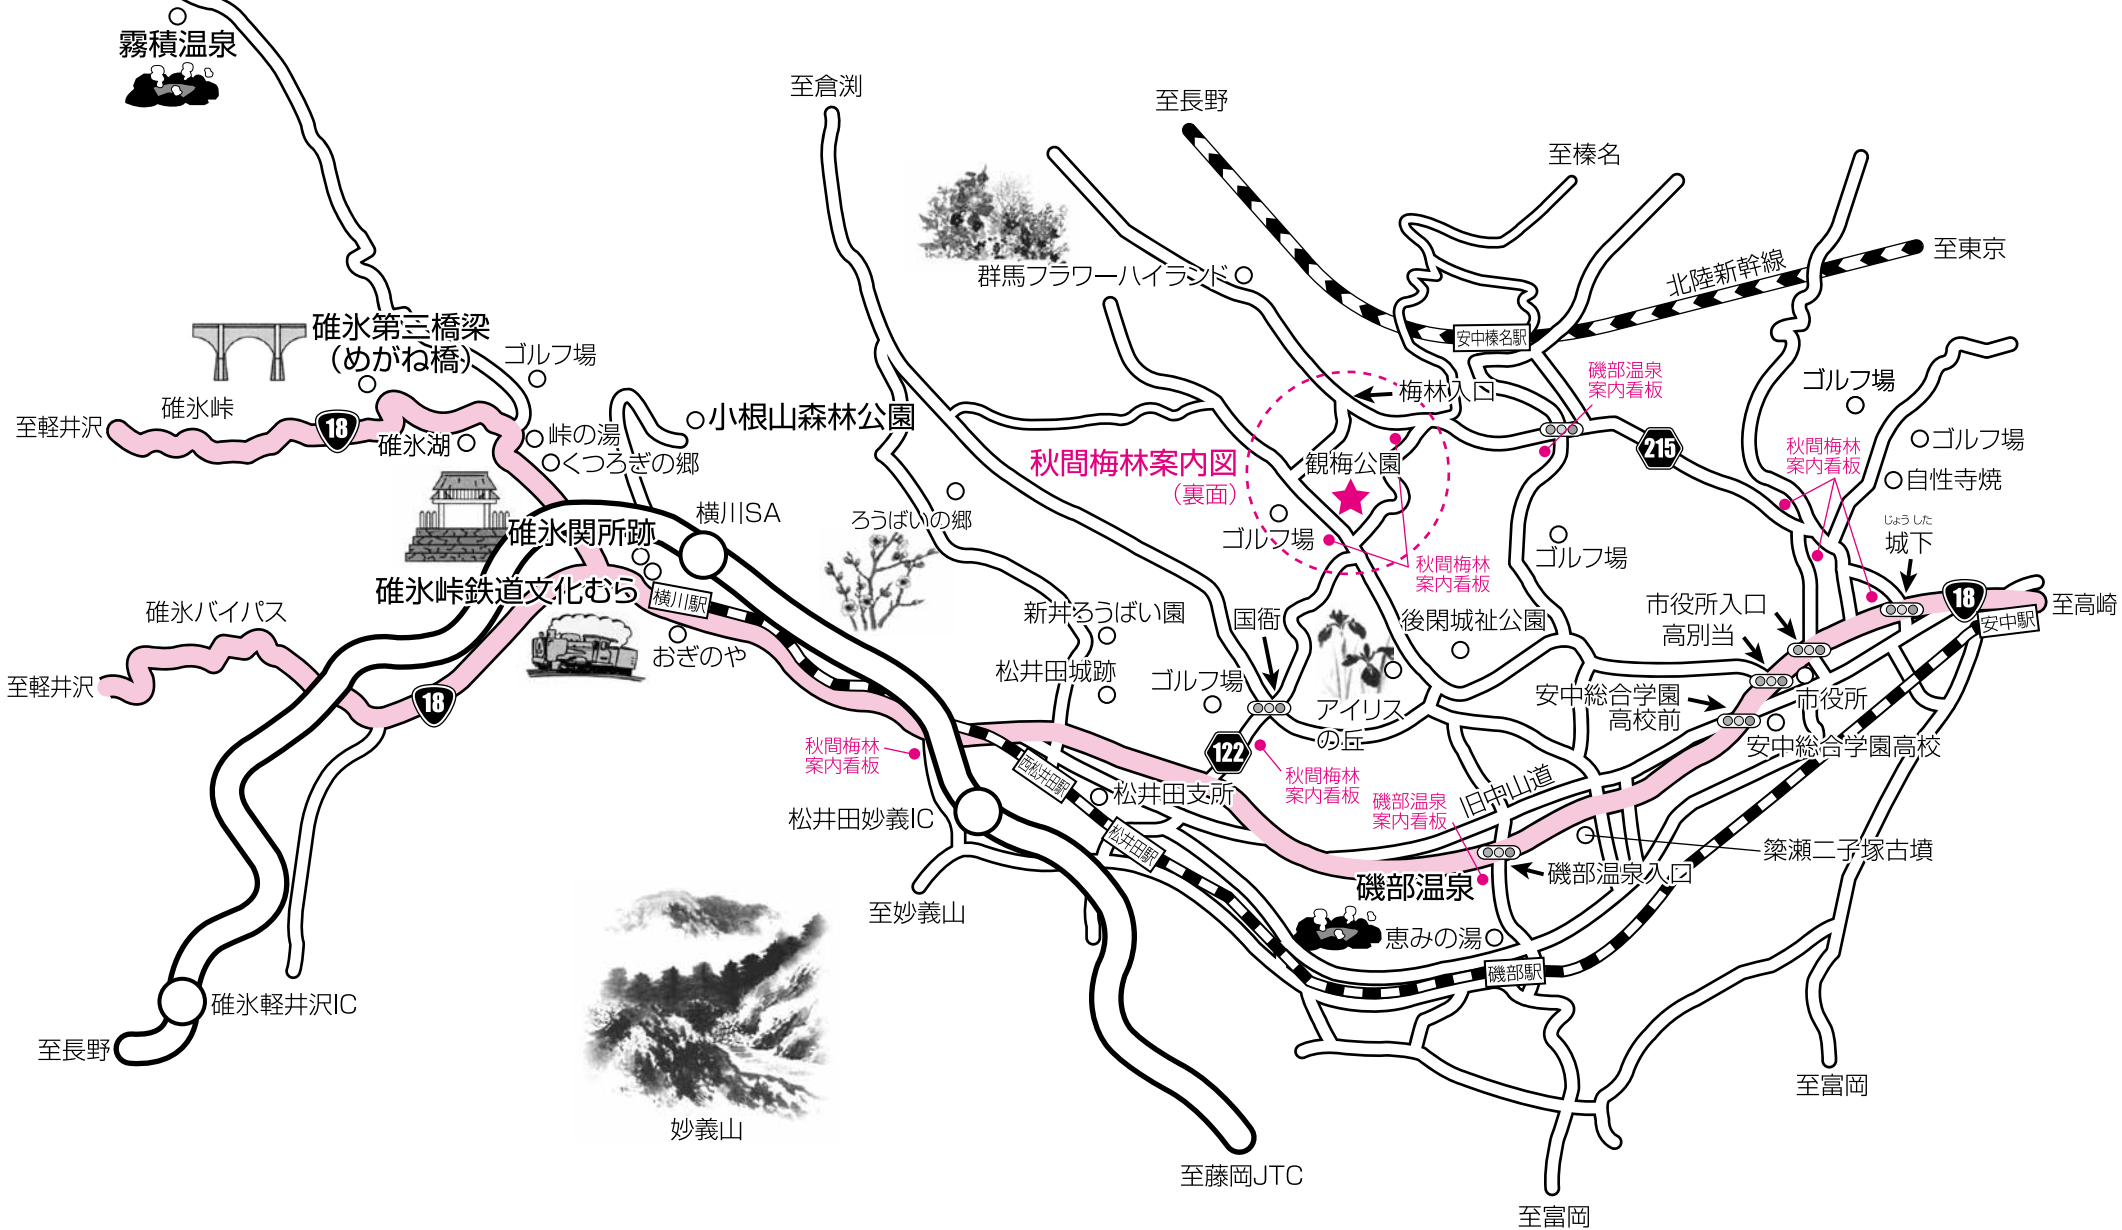

秋間梅林広域案内図

●お問い合わせ先
 安中市観光課 ☎027(382)1111
 安中市観光機構 ☎027(329)6203

秋間梅林案内図

群馬フラワーハイランド

鮑馬神社

- お願い
- 1.火の用心にご協力ください。
 - 2.梅の枝は折らないようにして下さい。
 - 3.ごみは捨てないよう、ご協力をお願いいたします。

大型車両進入禁止

一方通行
開園期間中交通混雑期
(但し、許可車両の通行あり)

車両進入禁止

凡	—	観梅歩行者コース
例	⊘	車両進入禁止
	⊙	バス停

安中市・安中市観光機構

県道125号 — 本木平・小井戸・安中線

至松井田

安中市街地

至磯部