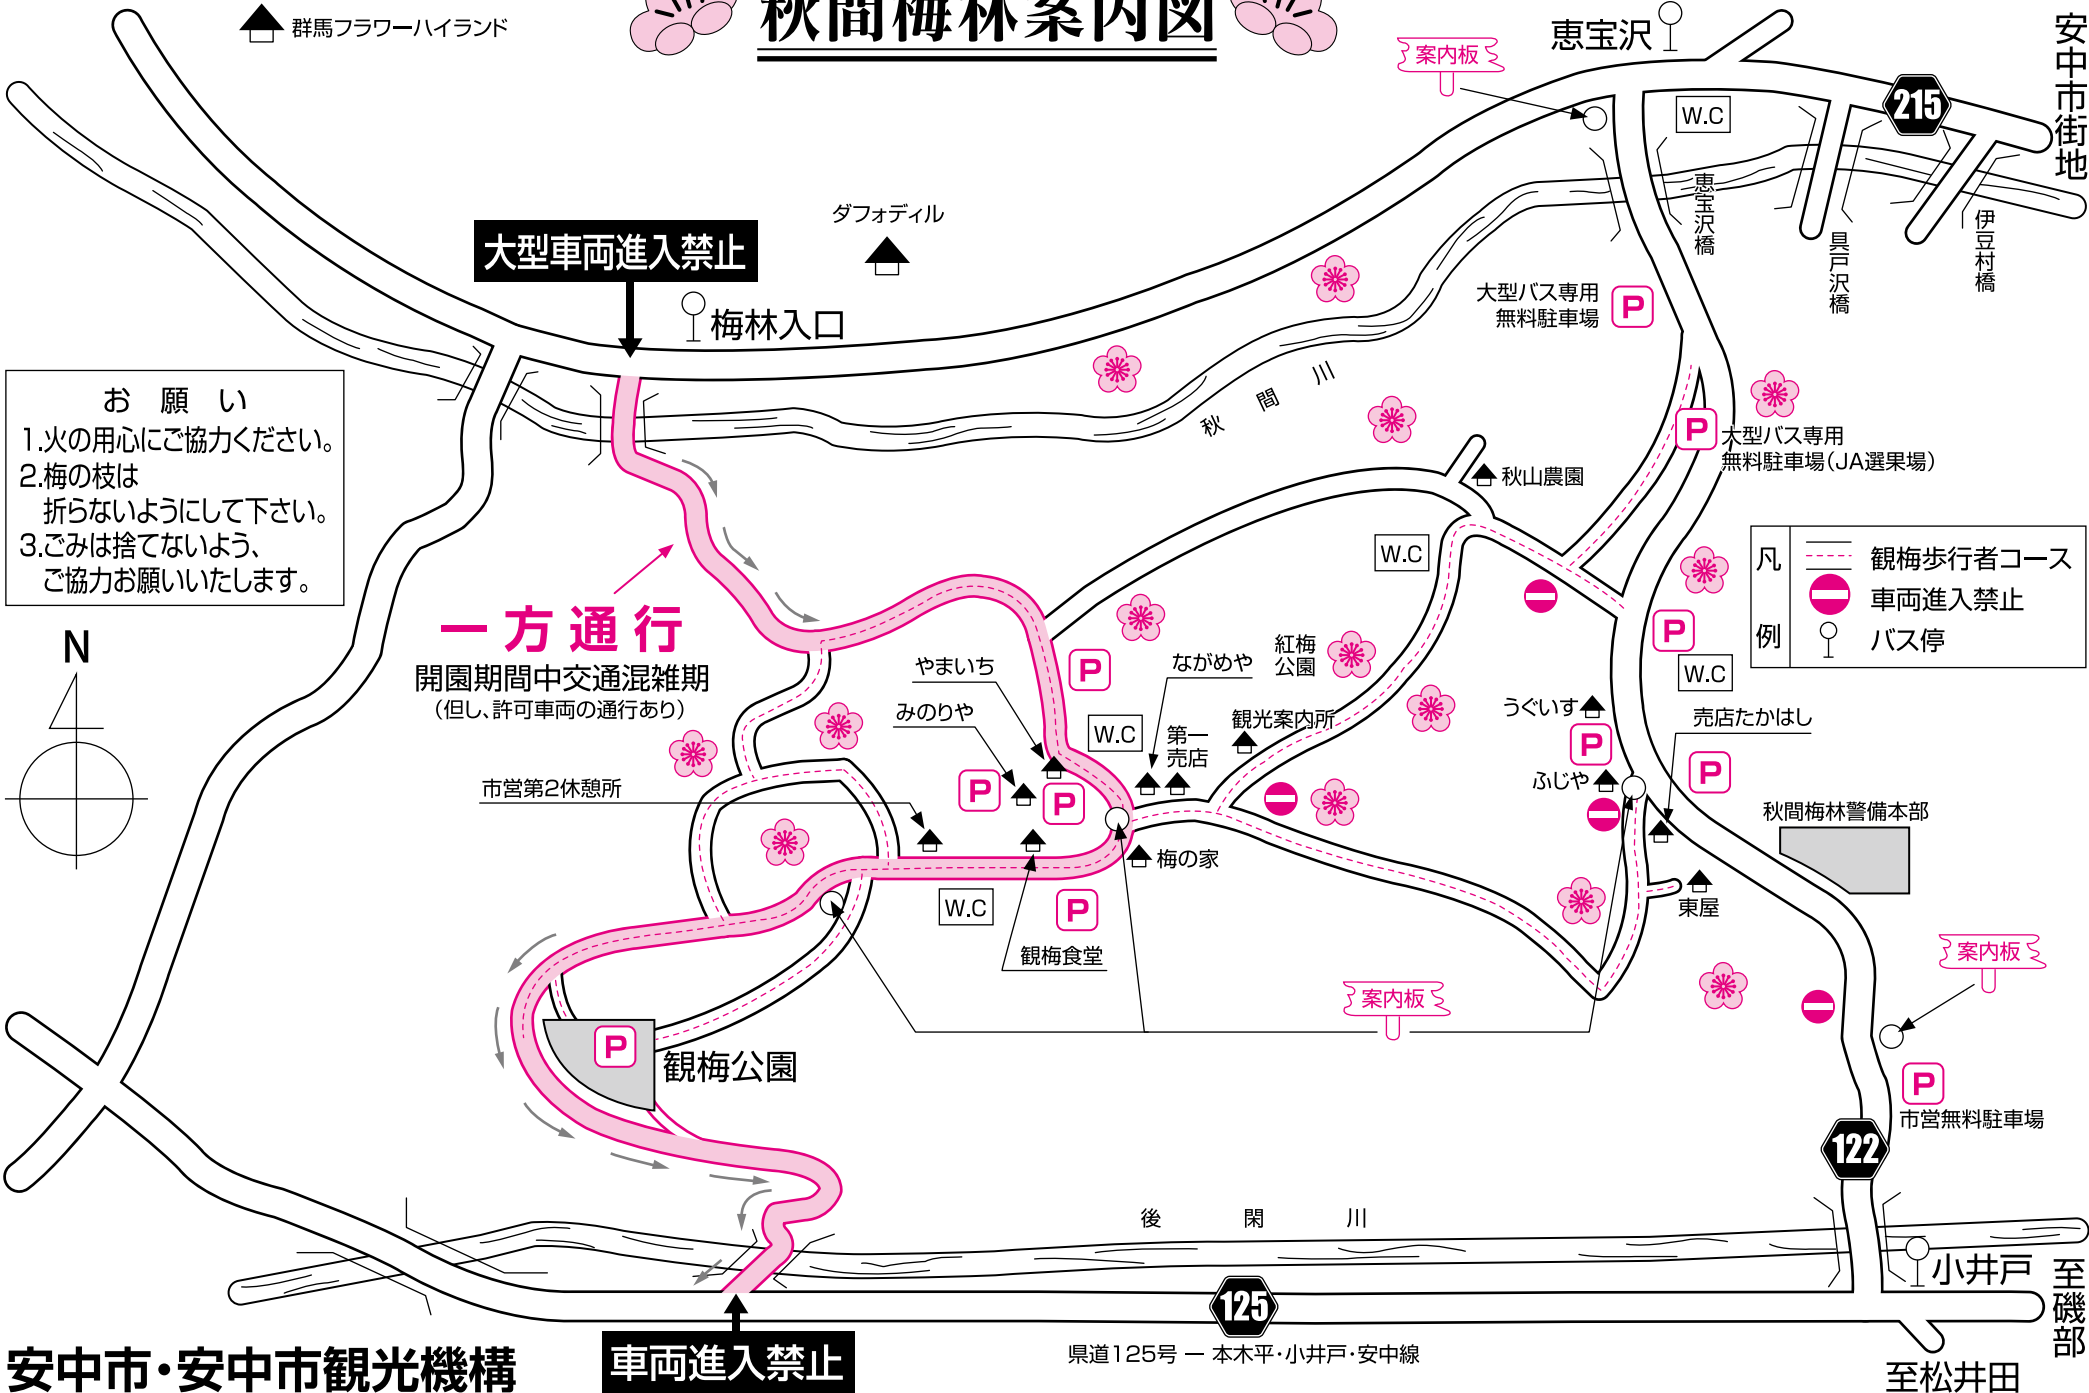

秋間梅林広域案内図

●お問い合わせ先
 安中市観光課 ☎027(382)1111
 安中市観光機構 ☎027(329)6203

秋間梅林案内図

群馬フラワーハイランド

鮑馬神社

- お願い
- 1.火の用心にご協力ください。
 - 2.梅の枝は折らないようにして下さい。
 - 3.ごみは捨てないよう、ご協力をお願いいたします。

大型車両進入禁止

一方通行
開園期間中交通混雑期
(但し、許可車両の通行あり)

車両進入禁止

凡	—	観梅歩行者コース
例	⊘	車両進入禁止
	⊙	バス停

安中市・安中市観光機構

県道125号 — 本木平・小井戸・安中線

至松井田

安中市街地

至磯部