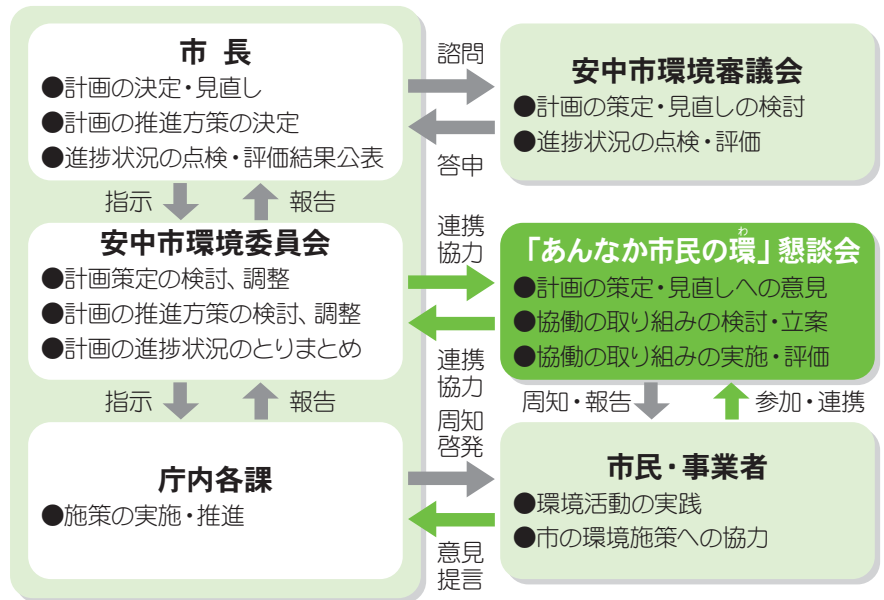

安中市環境基本計画2016を策定しました。

計画の推進に向けて

計画を進めていくためには、市民・事業者・市の三者が、それぞれの役割と責務に応じて、主体的に環境配慮行動を実践していくことが重要となります。

計画推進のための体制と進行管理のしくみをつくり、みんなで計画を進めていきます。中心は「あんなか市民の環(わ)」懇談会です。

「あんなか市民の環」懇談会に参加しましょう。

持続可能なまちをみんなで創っていきましょう！