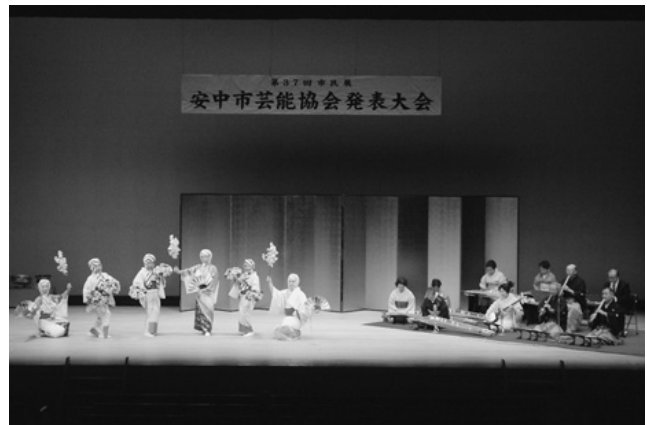

第37回市民展

第37回市民展（あんなか市民フェスティバル）が開催され、10月27日（日）には芸能協会発表大会（写真右）、11月21日（木）～26日（火）には作品展（写真上）が開催され、さまざまな発表が行われ会場がにぎわいました。

第23回童謡フェスティバル

11月3日（日・祝）に、松井田文化会館で第23回童謡フェスティバルが開催されました。各地から15団体が参加し、日々の練習の成果を披露しました。

安中市小中学校音楽発表会

10月31日（木）に、安中市文化センターで、小中学校音楽発表会が開催され、安中地区の小中学校9校の児童・生徒が参加しました。会場では多くの観客が演奏に耳を傾け、きれいな音色に聞き入っていました。