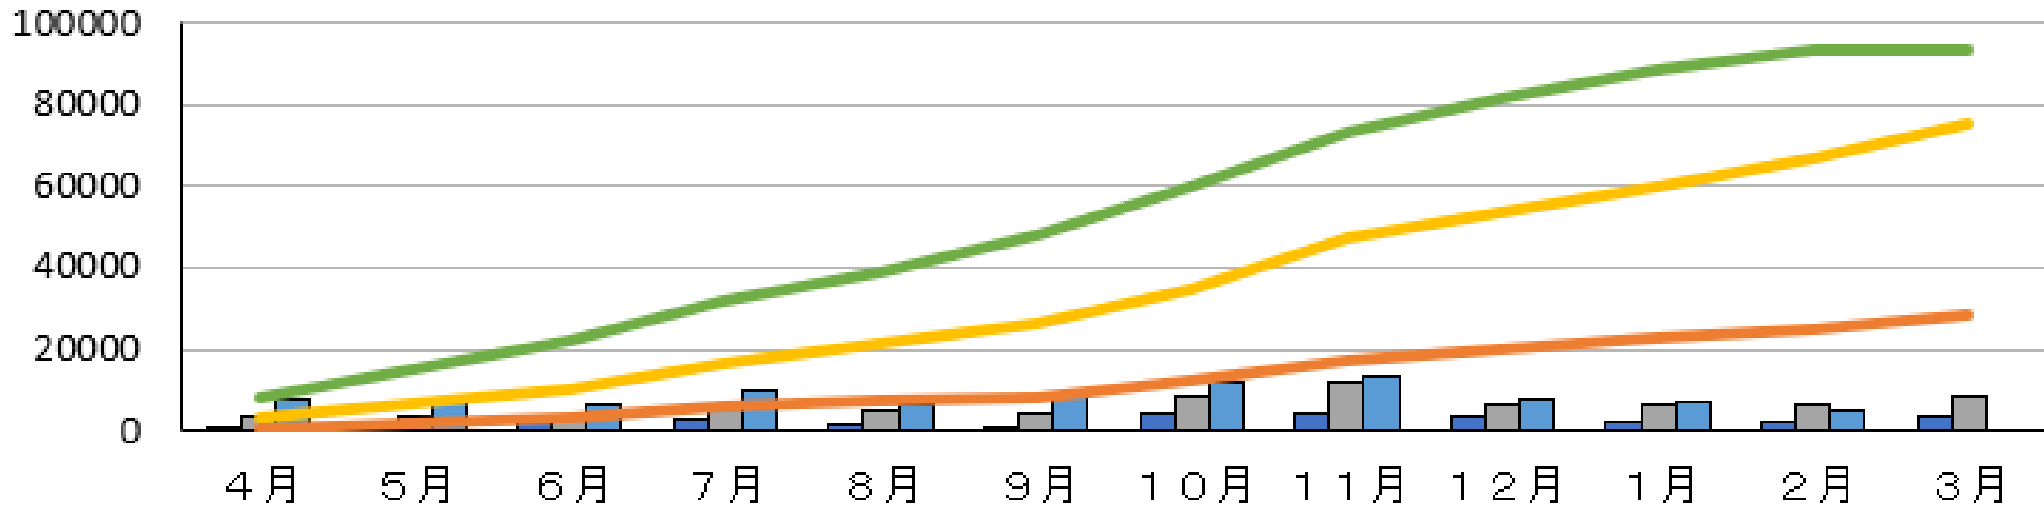

あんなかスマイルパーク

来館者20万人達成目前

問い合わせ  
NPO法人あんなか元気づくり応援団  
(あんなかスマイルパーク)  
TEL027-380-2525

あんなかスマイルパーク

来館者20万人達成目前

来館者 オープン以来 **197,651**人(2月25日時点)

あんなかスマイルパーク 来館者数

■ 2021 単体月 ■ 2022 単体月 ■ 2023 単体月 — 2021 累計 — 2022 累計 — 2023 累計

あんなかスマイルパーク

来館者20万人達成目前 

令和3年度 28,343人(新型コロナの影響大)

令和4年度 75,033人(新型コロナの影響小)

令和5年度(2/25時点)

94,275人(新型コロナ5類移行)

あんなかスマイルパーク

来館者20万人達成目前

20万人達成記念式典

日 時：令和6年3月中旬

開催日は達成の目途が立ち次第、決定

場 所：あんなかスマイルパーク