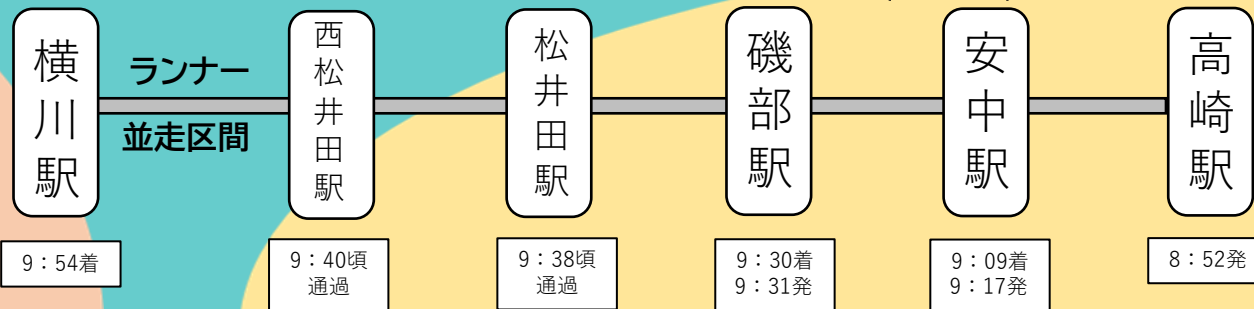

ANNIVERSARY

FINISH

(関所・坂本宿コース)
 表彰式 11:00~

SEKISHO・SAKAMOTOJUKU COURSE

臨時でEL・SLも運行!!

START

武家長屋
 スタート 8:00~

碓氷関所

スマイルパーク

MATSUIDAJUKU COURSE

FINISH

(松井田宿コース)
 表彰式 10:00~

松井田支所

ISOBE

杉並木 CEDAR TREES

5.12 SL・EL Schedule