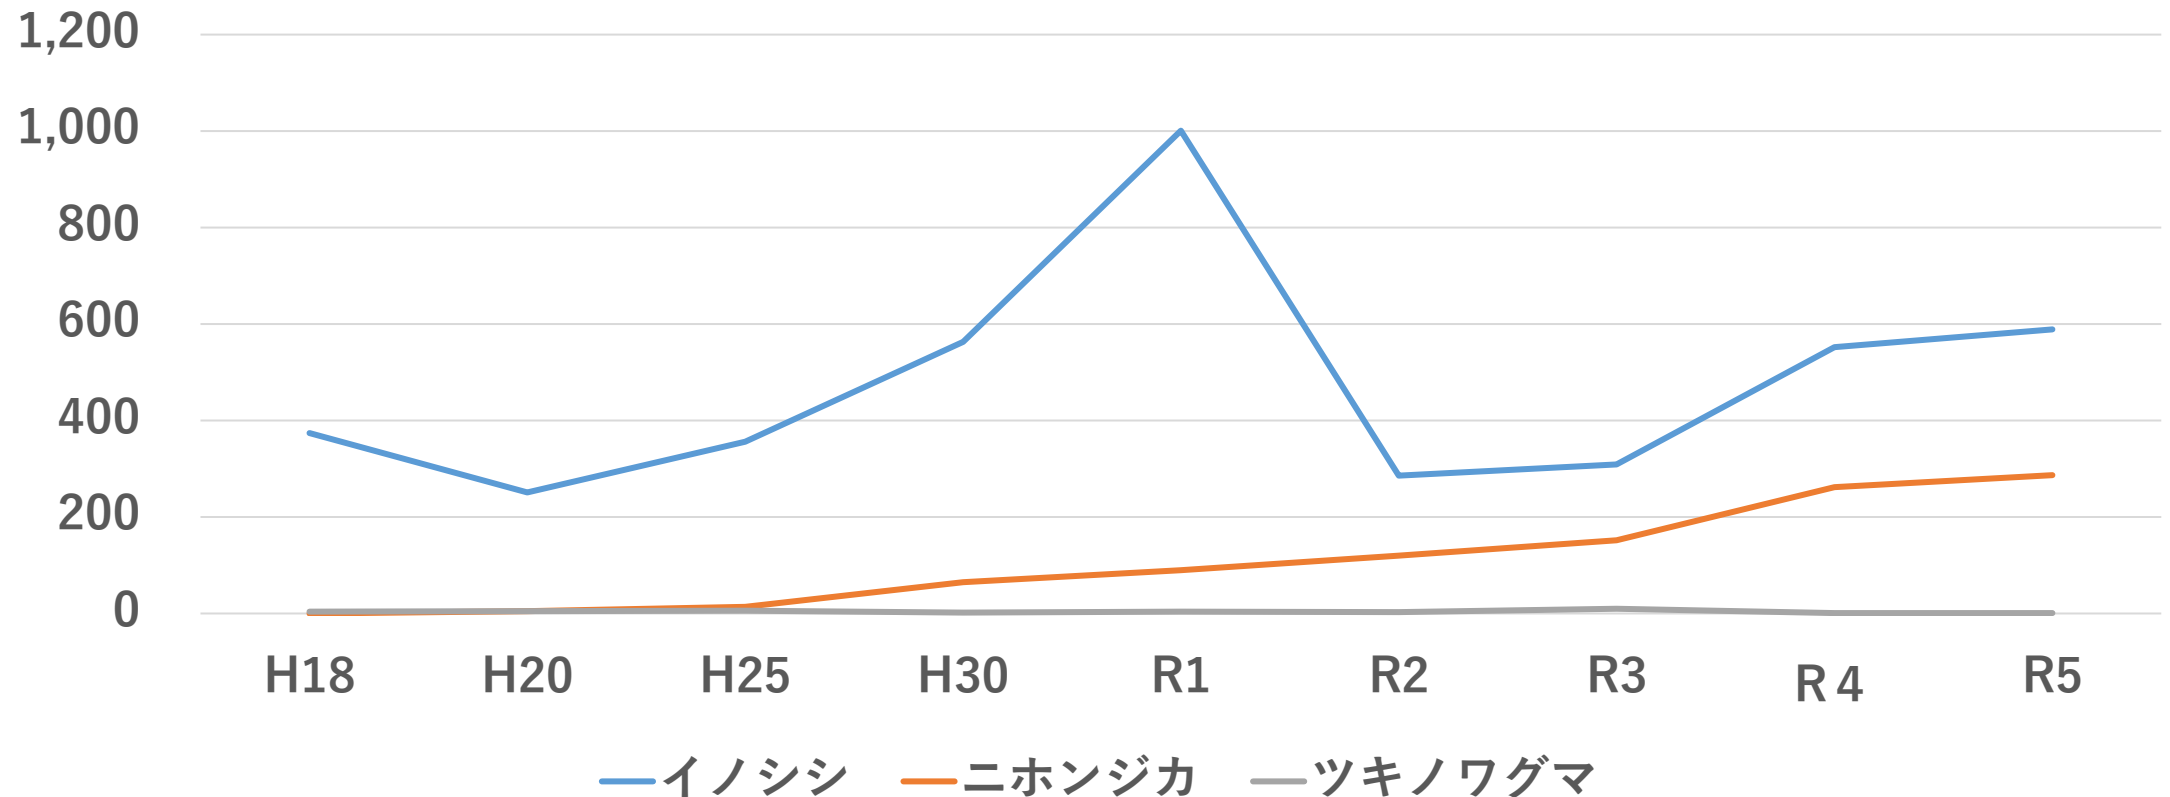

有害鳥獣捕獲数 過去最多の1,602頭

問い合わせ
みりよく創出部農林課林政鳥獣対策係
TEL027-382-1111(内線2617)

有害鳥獣捕獲数 過去最多の1,602頭

令和5年度の有害鳥獣捕獲数が、安中市有害鳥獣捕獲隊を中心とした適切な「個体管理」により、過去最多の1,602頭となりました。

年度、種類別 有害鳥獣捕獲数

	H18	H20	H25	H30	R1	R2	R3	R4	R5
全種合計	410	340	636	1,128	1,586	909	894	1,513	1,602
イノシシ	374	251	356	563	1,001	286	309	552	589
ニホンジカ	0	5	14	65	90	120	152	262	287
ニホンザル	20	18	17	28	29	11	12	28	91
ハクビシン	12	42	129	141	123	170	147	211	149
タヌキ	0	0	0	106	97	82	87	135	141
アライグマ	0	19	114	197	204	219	161	304	315
ツキノワグマ	4	5	6	2	4	3	10	1	1

※全種合計には、キツネ等その他鳥獣を含みます。

年度、種類別 有害鳥獣捕獲数(グラフ)

指定管理鳥獣 捕獲頭数 (イノシシ、ニホンジカ、ツキノワグマ)

年度、種類別 有害鳥獣捕獲数(グラフ)