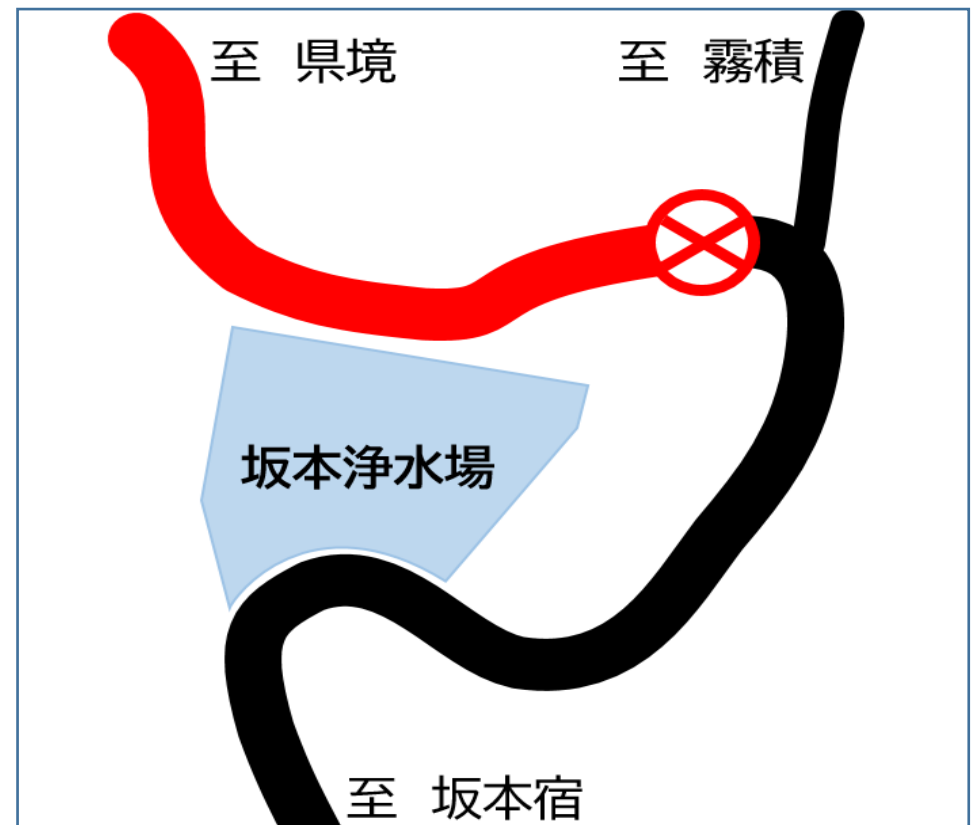

午前6時頃～午後6時頃

【会場：しんくみスポーツセンター】

- ・ラリーのスタート & ゴール
- ・ラリー関連の展示
- ・キッチンカー出店

【会場：国道18号旧道碓氷峠】

- ・ラリー競技 (タイムアタック)

競技に伴う国道18号旧道の通行止めについて

下記の期間及び区間で通行止め
となります。この間、自転車を含む車両は碓氷湖やめがね橋へ行くことができません。

日時：6月8日（土）

午前5時～午後8時

区間：国道18号旧道

坂本浄水場北側から県境

開催に伴い予想される市内の混雑について

大会期間中は市内各所において混雑が予想されます。

【特に混雑が予想される場所】
安中駅、横川駅、安中市役所、
しんくみスポーツセンター、
鉄道文化むら信号

ラリー公式HP