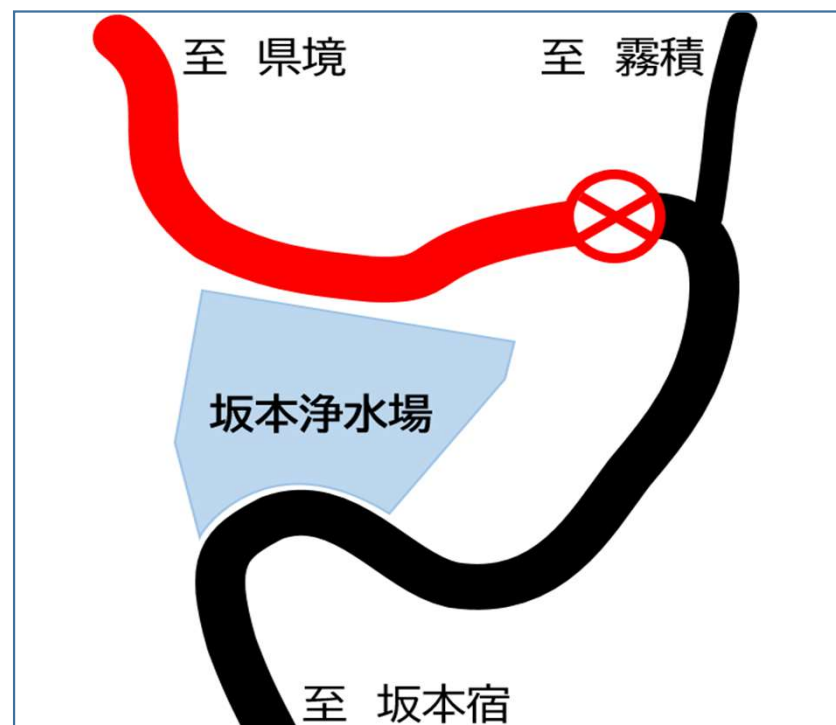

### 【国道18号旧道碓氷峠において】

- ・ラリー競技(タイムアタック)

## 競技に伴う国道18号旧道の通行止めについて

下記の期間及び区間で通行止めとなります。この間、自転車を含む車両は碓氷湖やめがね橋へ行くことができません。

日時：6月8日（土）

午前5時から午後8時

区間：国道18号旧道

坂本浄水場北側から県境

## 開催に伴い予想される市内の混雑について

下記の期間は市内各所において混雑が予想されます。

【日時】6月8日（土）、9日（日）

【特に混雑が予想される場所】

安中駅、横川駅、安中市役所、  
しんくみスポーツセンター、  
鉄道文化むら信号、

ラリー公式HP