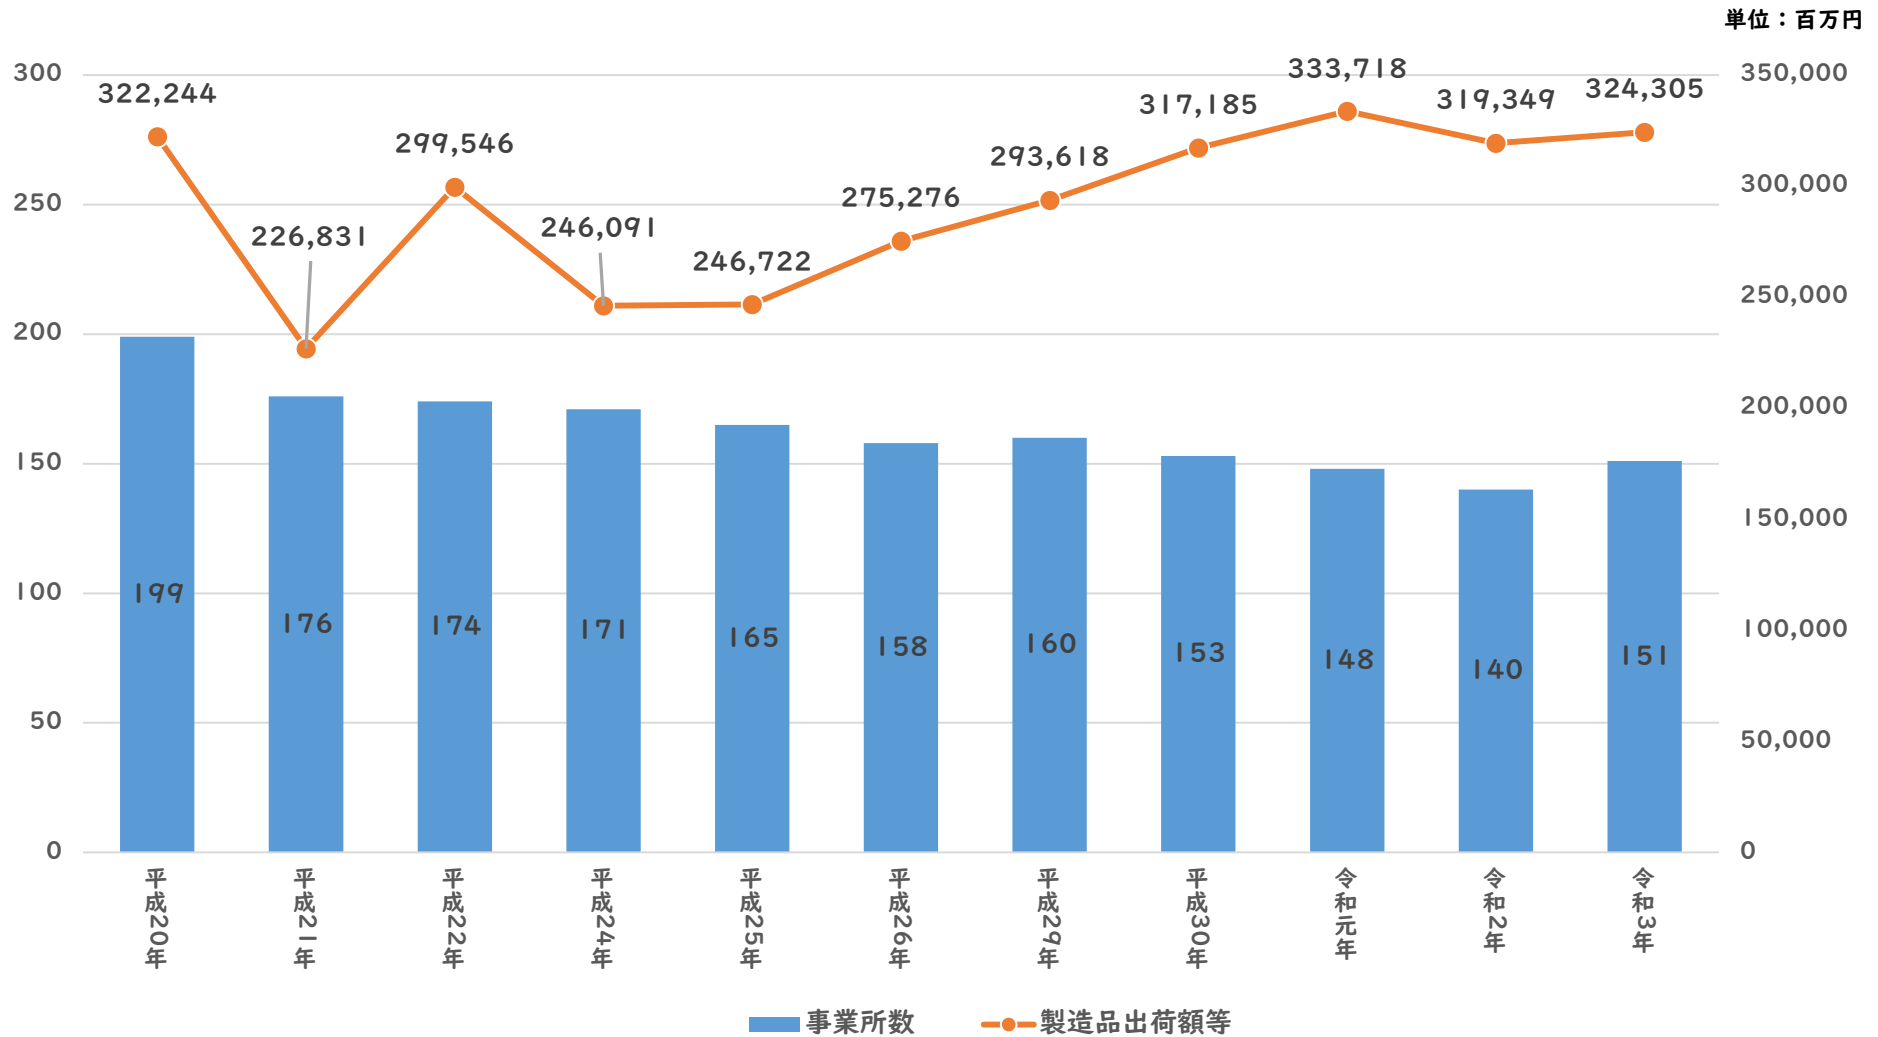

安中市における製造業の推移

※出典：工業統計調査（経済産業省）、経済センサス活動調査（経済産業省）

※平成23年、27年、28年は「経済センサス-活動調査」の実施に伴い工業統計調査は中止

※工業統計調査は、令和4年4月1日をもって廃止