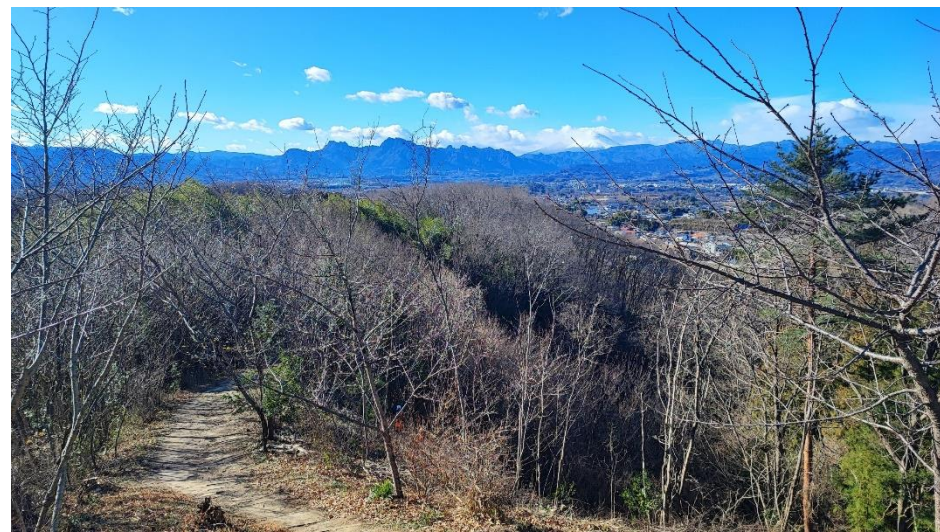

崇台山で絶景が楽しめます

問い合わせ
まちづくり部都市計画課計画係
TEL027-382-1111(内線1211)

崇台山で **絶景** が楽しめます

安中市景観計画で眺望点として指定されている崇台山(上間仁田)で、山頂の眺望の改善を行いました。

整備前

整備後

▼ 崇台山山頂
眺望点

▼ 崇台山の大桐
景観重要樹木