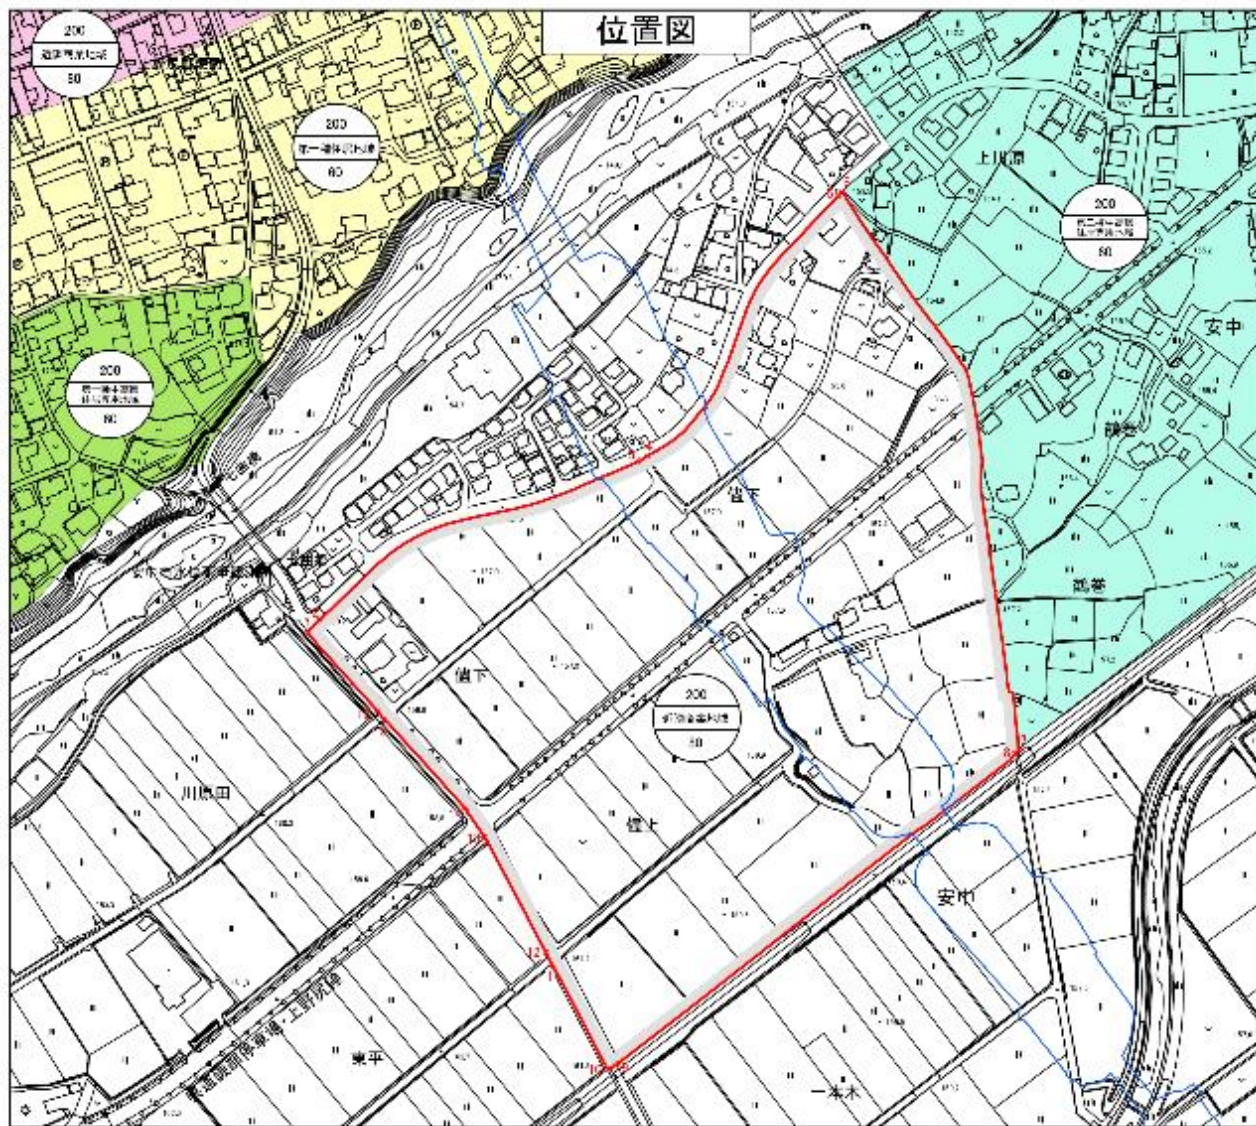

碓氷川右岸拠点商業地 出店(開発)事業者の公募を開始

～ まちづくりの核となる商業施設を誘致します ～

問い合わせ
みりよく創出部商工課企業誘致係
TEL027-382-1111(内線2632)

① 碓氷川右岸拠点商業地とは

② 商業地の概要

所在

まました
安中字儘下 ほか

面積