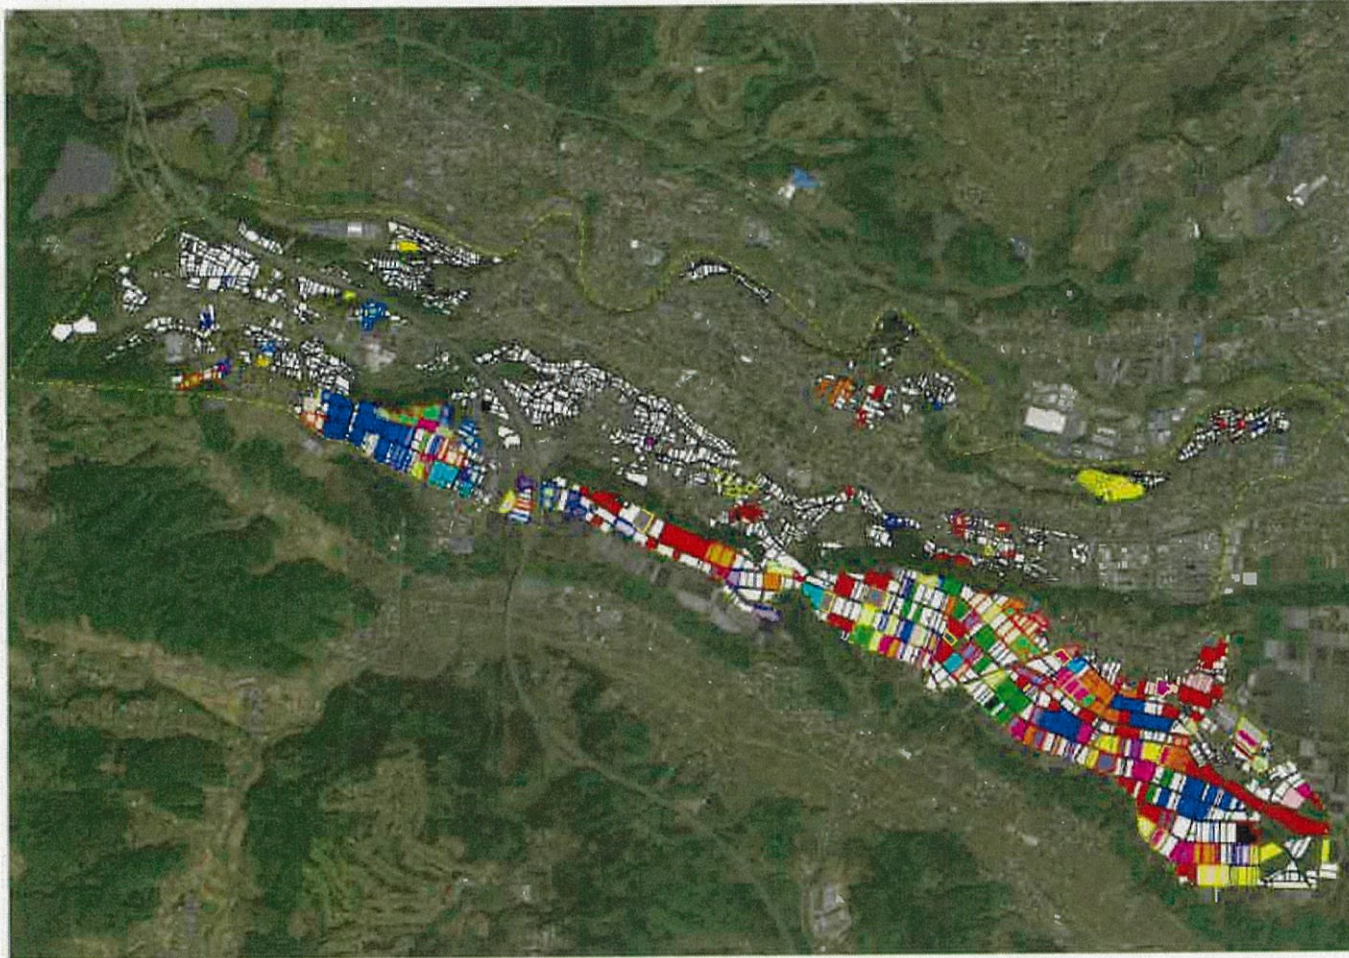

西横野

目標地図(素案)

44	46	16
3	15	30
31	49	19
6	48	32
1	5	23
40	10	33
18	4	14
12	41	43
20	11	51
36	2	25
7	50	37
8	42	34
9	29	38
28	17	39
47	52	53
13	24	
26	45	
21	35	
27	22	

目標地図(素案)
 今後検討中(農振農用地)
 □ 農振地域・農用地区域