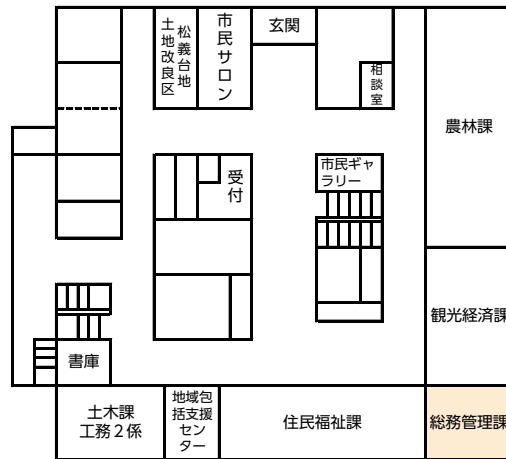

加部 洋江さん (磯部)

内川 トリさん (岩井)

100歳
おめでとーいげんまつ
内川トリさん、加部洋江さんが、100歳を迎えられました。これからも元気にお過ごしください。

6月21日から松部署の配置が変わります

松総務管理課(総務係および管理係)の配置が変わります。ご不明な点などありましたら松総務管理課まで、お問い合わせください。

問合せ

松総務管理課管理係
(☎内線2114)

令和3年度ひとり暮らし高齢者保養事業について

例年7月に実施しているひとり暮らし高齢者保養事業について、昨年度は新型コロナウイルス感染症の感染拡大防止のため中止としましたが、今年度についても、実施の可否を検討しています。

決まり次第お知らせしますので、ご理解のほどお願いします。

問合せ

☎ 高齢者支援課長寿支援係
(☎内線1181)

☎ 住民福祉課健康介護係
(☎内線2151)

安中市文化センター駐車場増設工事のお知らせ

安中市文化センターでは、利便性向上のため次の工事を実施します。