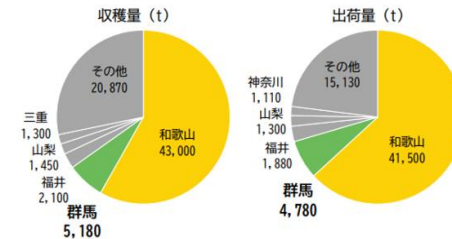

「安中秋間地域RMO推進協議会」ってなに？

RMOとは？

(Region Management Organization)

地域で暮らす人々が中心となって、

地域の課題解決を図る組織の事です。

令和7年度
「安中秋間地域RMO推進協議会」
スタート！

みんなの話し合いと助け合いの場「農村RMO」について

1 「安中秋間地域RMO協議会」がスタートしました

---わたしたちの取組について---

里山に囲まれた農業が盛んな安中秋間地域は、梅の生産において、全国第2位の群馬県の主要産地となっています。特に東上秋間、西上秋間の両地区は、県内有数の梅産地として知られており、初夏のみりとともに、早春の香しい花が多くの人々をひきよせています。その歴史は100年以上といわれており、梅は地域のシンボルとなっています。

しかし、地区では、農家の高齢化や後継者不在による離農などを背景に、耕作放棄地が急速に増加しており、梅林においても、その機能と規模の維持が困難となっています。さらに近年では、気温上昇などの気候の変化が著しく、梅生産を取り巻く環境は厳しさを増しています。

一方、地区には、古くから継承されてきた農地と里山、山林に囲まれた地域と、北陸新幹線安中榛名駅前に広がる新興住宅地（秋間みのりが丘）がともにあり、住民の暮らし方は多様となっています。また、住民の高齢化と人口減少が地域全体で進んでおり、移動手段や買い物環境など、暮らしを支える機能だけでなく、コミュニティ機能の低下が心配されています。

このような状況を背景に、地域の農業を核とする東上秋間、西上秋間、秋間みのりが丘の取組によって、安中秋間地域をもっと暮らしやすく、もっと楽しい地域にすることを目的に、地域で暮らすみんなの組織「安中秋間地域 RMO 協議会」がスタートしました。