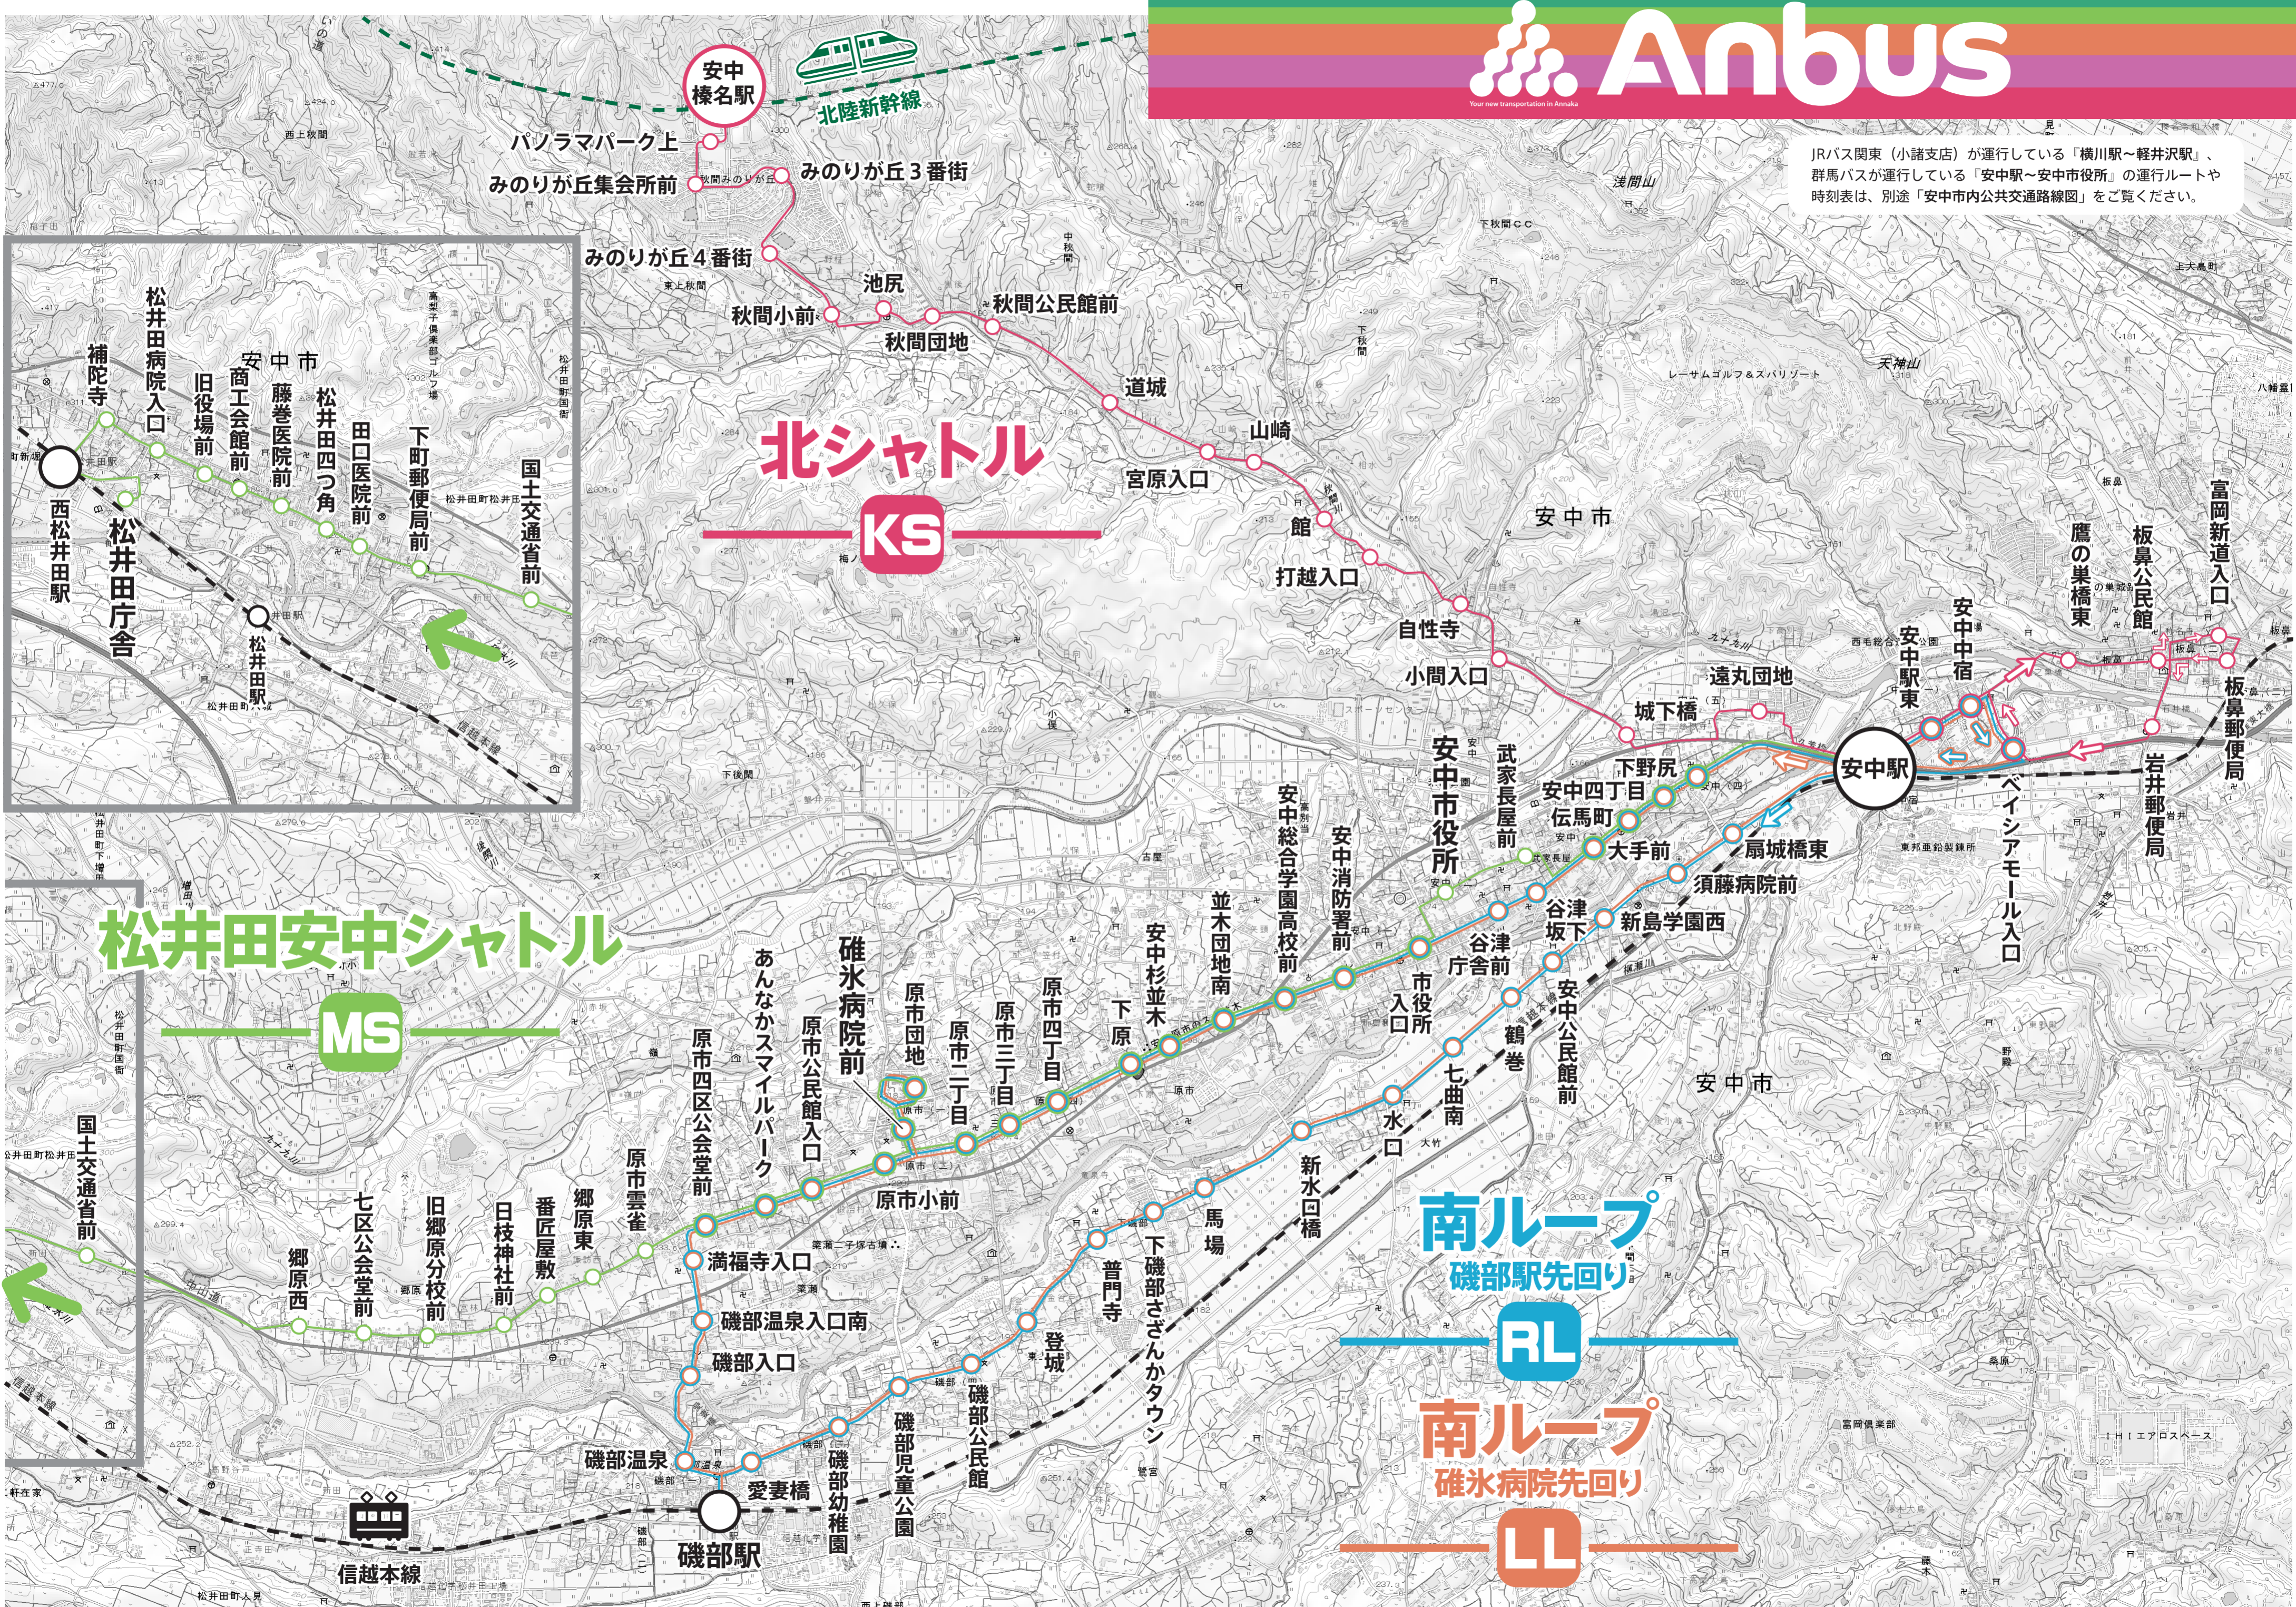

JRバス関東（小諸支店）が運行している『横川駅～軽井沢駅』、群馬バスが運行している『安中駅～安中市役所』の運行ルートや時刻表は、別途『安中市内公共交通路線図』をご覧ください。

Your new transportation in Annaka

Anbus あんバス

公共交通マップ 安中市

Annacar あんなカー

あんバスの乗り方・降り方

あんバス運行日:月~土曜日
※日曜日、祝日、12/30~1/3は連休

- バス停でお待ちください**
バスが来たら行先を確認
- 系統番号と行先を確認**
MS2 松井田庁舎
- 乗る時は前のドアから**
- 運賃先払い**
おとな 中学生以上 ... 300円
子ども 小学生 150円
未就学児 無料
※障害者手帳、児童福祉施設長が発行する運賃割引証を提示した人、その付添人は半額となります。
- 降りる時は「とまります」ボタンを押してください**
降りる時は黄色のバスも走っています!
- 完全に停車したら**
乗る時は前のドアから 降りる時は後のドアから

バスホーダイを(あんバス乗り放題券)お持ちの方は、乗務員へ提示ください。

ご乗車になりましたら、なるべくお近くの空いている席にご着席ください。
お立ちの場合は、つり革や手すりにおつかまりください。
運行時間の詳細は、時刻表をご覧ください。

お得なチケット

バスホーダイ (あんバス乗り放題券)

あんバス(安中市委託路線バス)が乗り放題となるお得なチケットです。全路線の全区間でご利用できます。
※あんなカー(AI新交通)、群馬バス、JRバス関東東横では、ご利用いただけません。

- 紙チケット販売場所:
- あんバス車内(1日券のみ)
 - 安中市役所 都市計画課
 - 安中市役所 松井田振興課
 - 株ボルトテックスアーク

※購入日から最大1か月前の使用開始日まで購入可能。
※紙チケットの市役所販売は平日のみです。 ※紙チケットの支払い方法は現金のみとなります。
※紙チケット(1か月、3か月券)を安中市役所・松井田支所で購入する場合、即時発行できず3営業日かかります。事前のご連絡、または申請書の提出をお願いします。