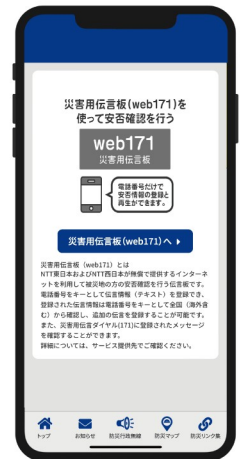

防災あんなか

Annaka City Bousai App

防災情報・気象情報
をお知らせ!

防災行政無線の
放送内容を
アプリで確認!

Google Play・App Store からダウンロード!

Android
の方はこちら

Google Play および Google Play ロゴは、Google LLC の商標です。

iPhone
の方はこちら

Apple および Apple ロゴは米国その他の国で登録された Apple Inc. の商標です。
App Store は Apple Inc. のサービスマークです。

お問い合わせ

安中市役所 危機管理課

TEL 027-382-1111

〒379-0192 群馬県安中市安中2-13-7

特徴
1

各種お知らせを見逃さず に受信できます

市からのお知らせがアプリで受け取れます。写真や画像などが添付されている場合は、通知画面で一緒に確認できるため内容が一目でわかります。

災害などの緊急時は、**最大音量と専用のサイレン音で、確実にお知らせします。**

特徴
2

警戒レベル通知で 災害の危険度をお知らせ

災害の危険度を数字で表示。いざという時に取るべき行動をお知らせします。

警戒レベル

- 5 命の危険 直ちに安全確保
- 4 危険な場所から全員避難
- 3 危険な場所から高齢者等は避難
- 2 避難行動確認
- 1 心構えを高める

特徴
3

お役立ち情報が 確認できます

関連リンク集から、防災に役立つ様々な情報を取得することができます。

特徴
4

防災に役立つ機能が 利用できます

安否確認・防災マップなど防災に役立つ機能が備わっており、いざという時にも安心です。

アプリの登録方法

step 1

ストアからアプリのダウンロードを行う Install apps from the store

Google Play・App Store からダウンロード!