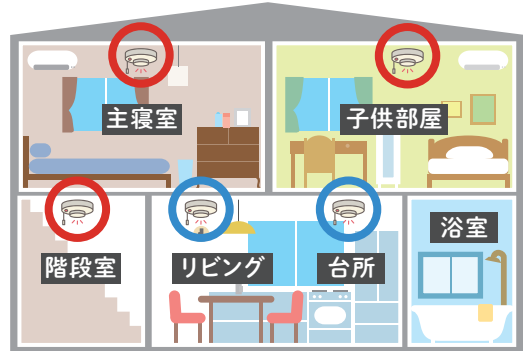

### 救急医療相談窓口

救急車を呼ぶべきか、自分で病院に行くならどこへ行けばいいか迷ったときに、常駐の看護師に24時間年中無休で相談ができます。

☎ #7119

## 火事 住宅用火災警報器を設置していますか?

「住宅用火災警報器」の設置は、住宅として使用されている建物すべてが対象になります。火災の早期発見のためにも必ず設置してください。

### どこに設置するの?

1戸建て住宅を例にとると、寝室で使用している部屋の天井や壁に設置します。主寝室の他、子供部屋なども含まれます。さらに、2階に寝室がある場合は、階段室にも設置が必要になります。

- 設置義務です
- 設置義務ではありませんが、安心のため設置をお勧めします。

〈 広告 〉