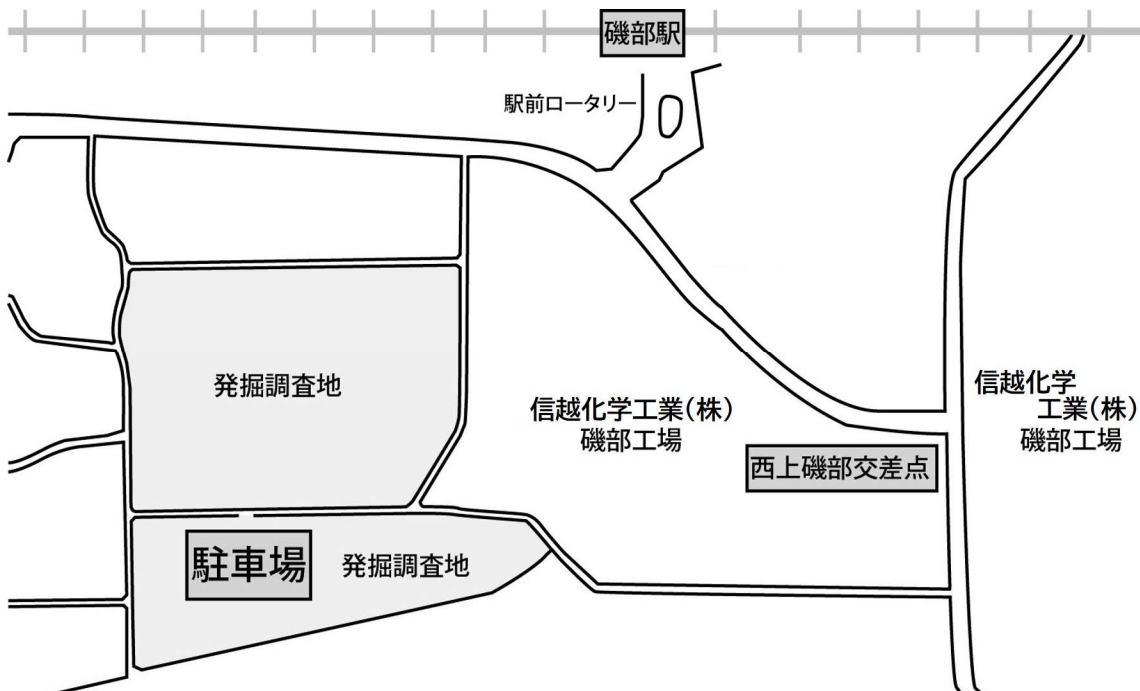

## 田中田・久保田遺跡発掘調査 現地説明会のお知らせ

市は、西上磯部工業団地の開発に先立ち発掘調査を実施しています(田中田・久保田遺跡)。調査では、平安時代の水田や弥生時代・古墳時代の住居跡が見つかりました。このたび、その成果を公開するため、現地説明会を開催します。

1. 場所 安中市磯部2丁目 地内
2. 開催日 6月27日(土) ※小雨決行
3. 時間 ①午前9時30分から ②午前10時30分から  
※各回で職員が現地を案内します
4. 申込方法 当日受付
5. その他 帽子・水筒など暑さ対策をお願いします。(会場に日陰はありません)