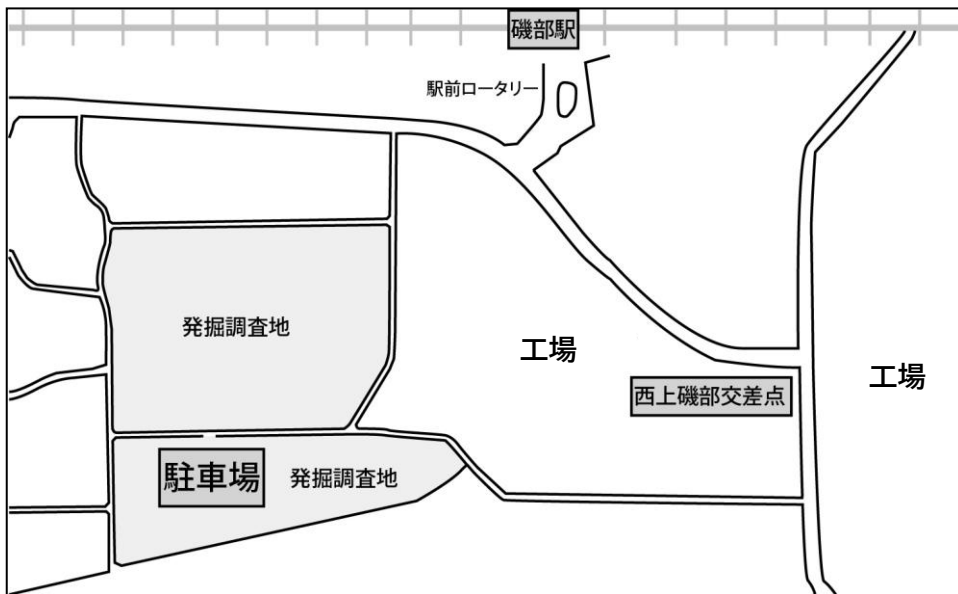

- 場所 安中市磯部2丁目 地内(下記地図をご覧の上、駐車場に集合をお願いします)
- 開催日 令和8年6月27日(土) ※小雨決行
- 時間 ①午前9時30分～ ②午前10時30分～ ※各回で職員が現地を案内します
- 申込方法 当日受付
- その他 会場には日陰がありませんので、帽子・水筒など暑さ対策の準備をお願いします。

付近案内図

お問い合わせ

安中市みりよく創出部文化財世界遺産推進課埋蔵文化財係
住所：安中市松井田町新堀245(安中市役所松井田庁舎)