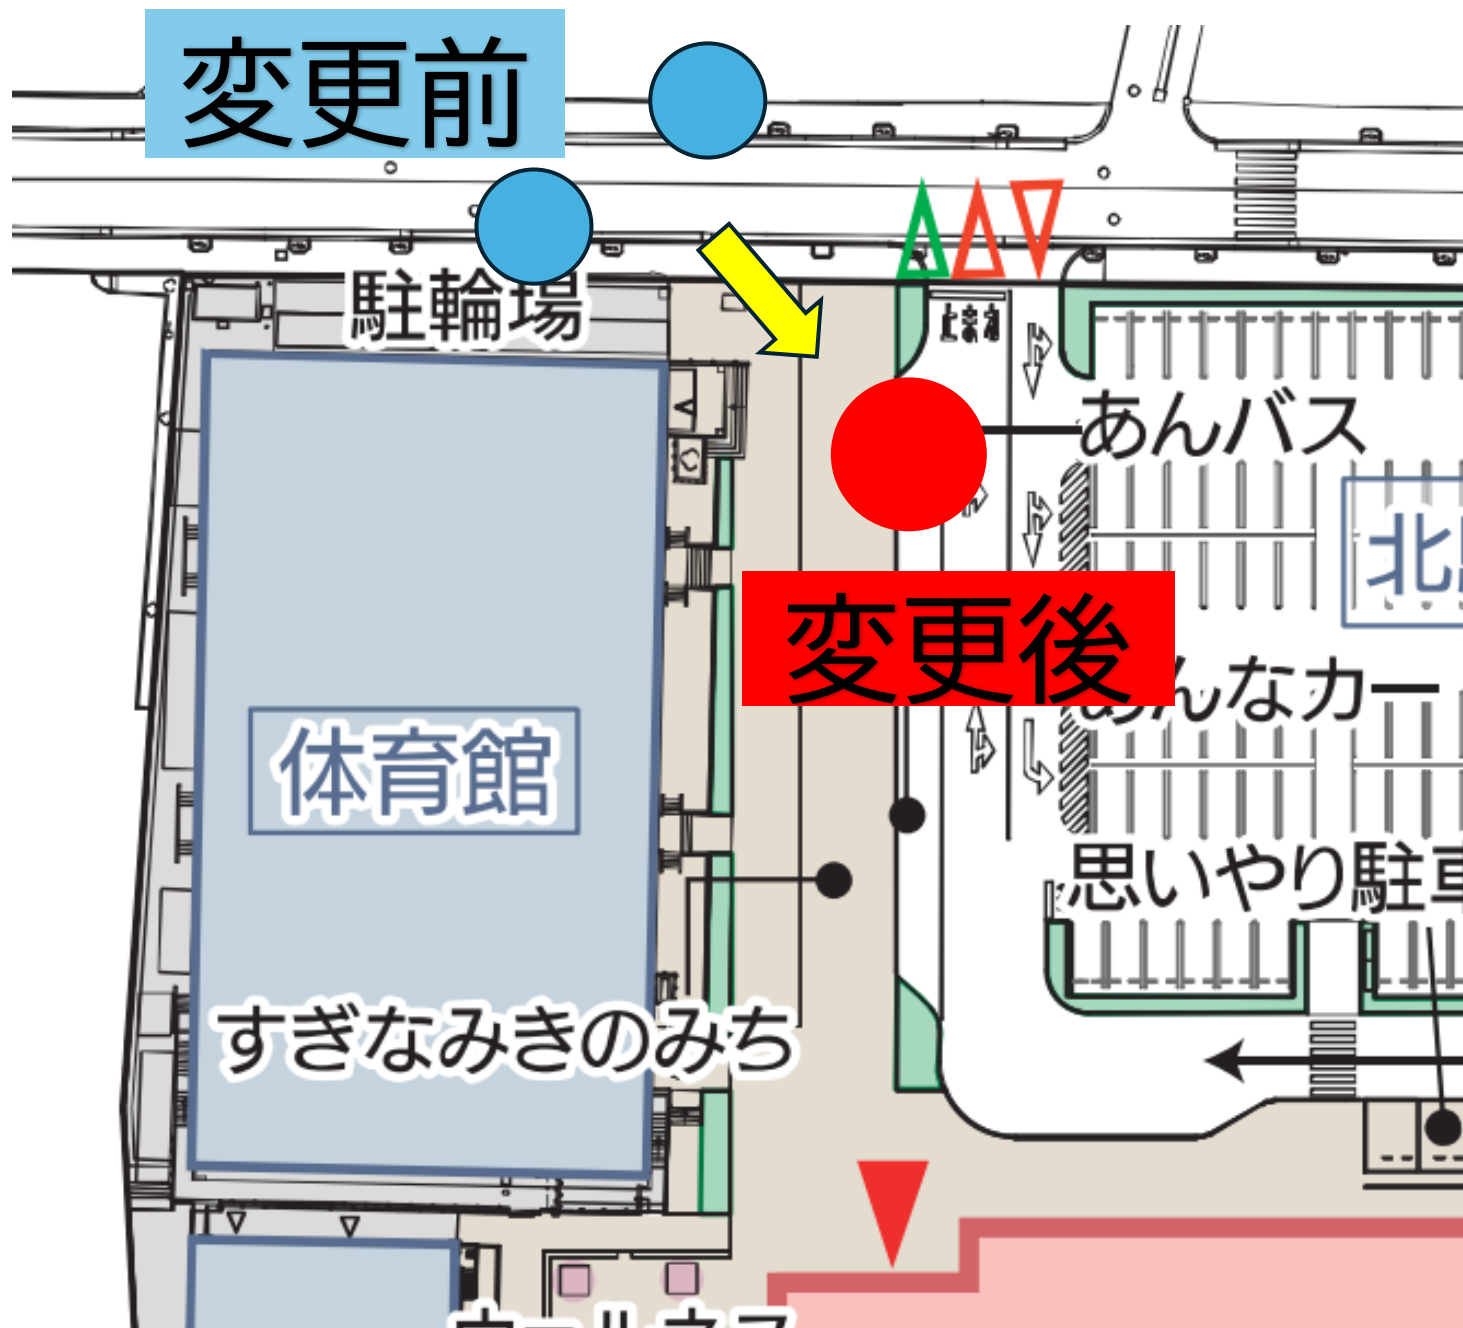

【あんバス運賃設定】 安中市役所停留所位置図

※変更後は、安中市役所敷地内(ロータリー内)です。