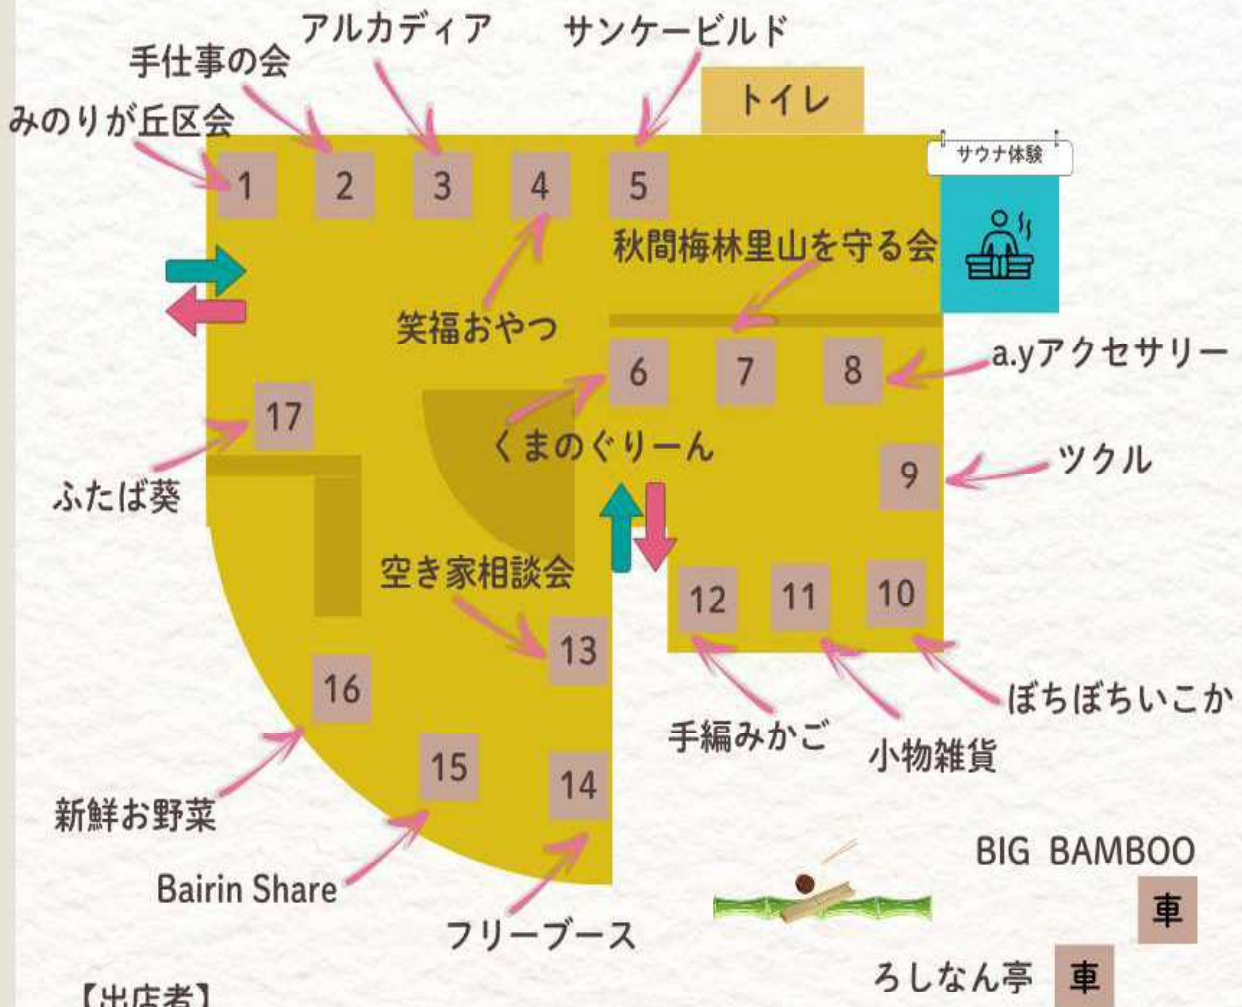

### 「キエーロ」 コンポストWS

Bairin Share オーナー  
塚越 都

13時~  
限定6組

### 物販

秋間梅林  
里山を守る会  
(梅加工品販売)

Bairin Share  
(梅加工品販売)

ツクル  
(ビーズこものと  
アクセサリー)

みなさまのご参加  
お待ちしております

# 全体MAP