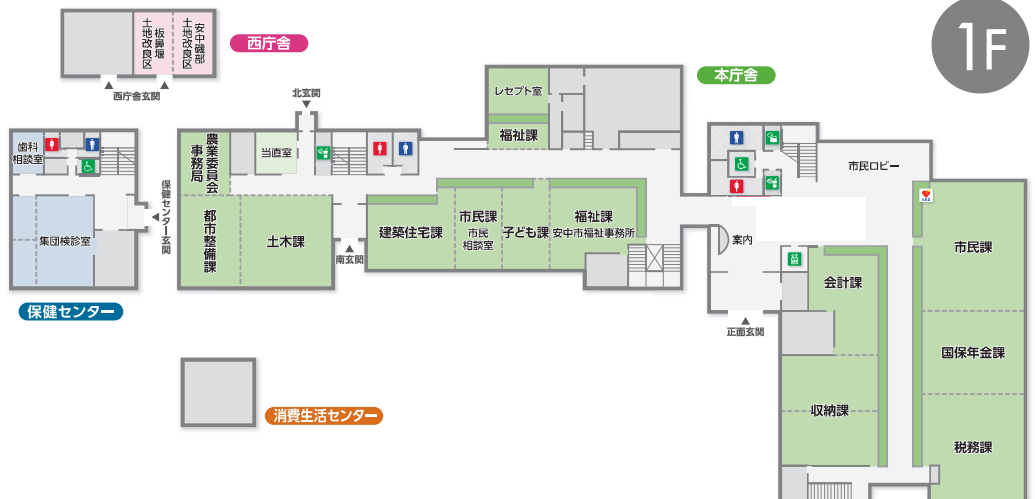

本庁舎

- 市民課
- 市民相談室
- 国保年金課
- 土木課
- 都市整備課
- 収納課
- 農業委員会事務局
- 福祉課
- 当直室
- 安中市福祉事務所
- レセプト室
- 子ども課
- 市民ロビー
- 建築住宅課