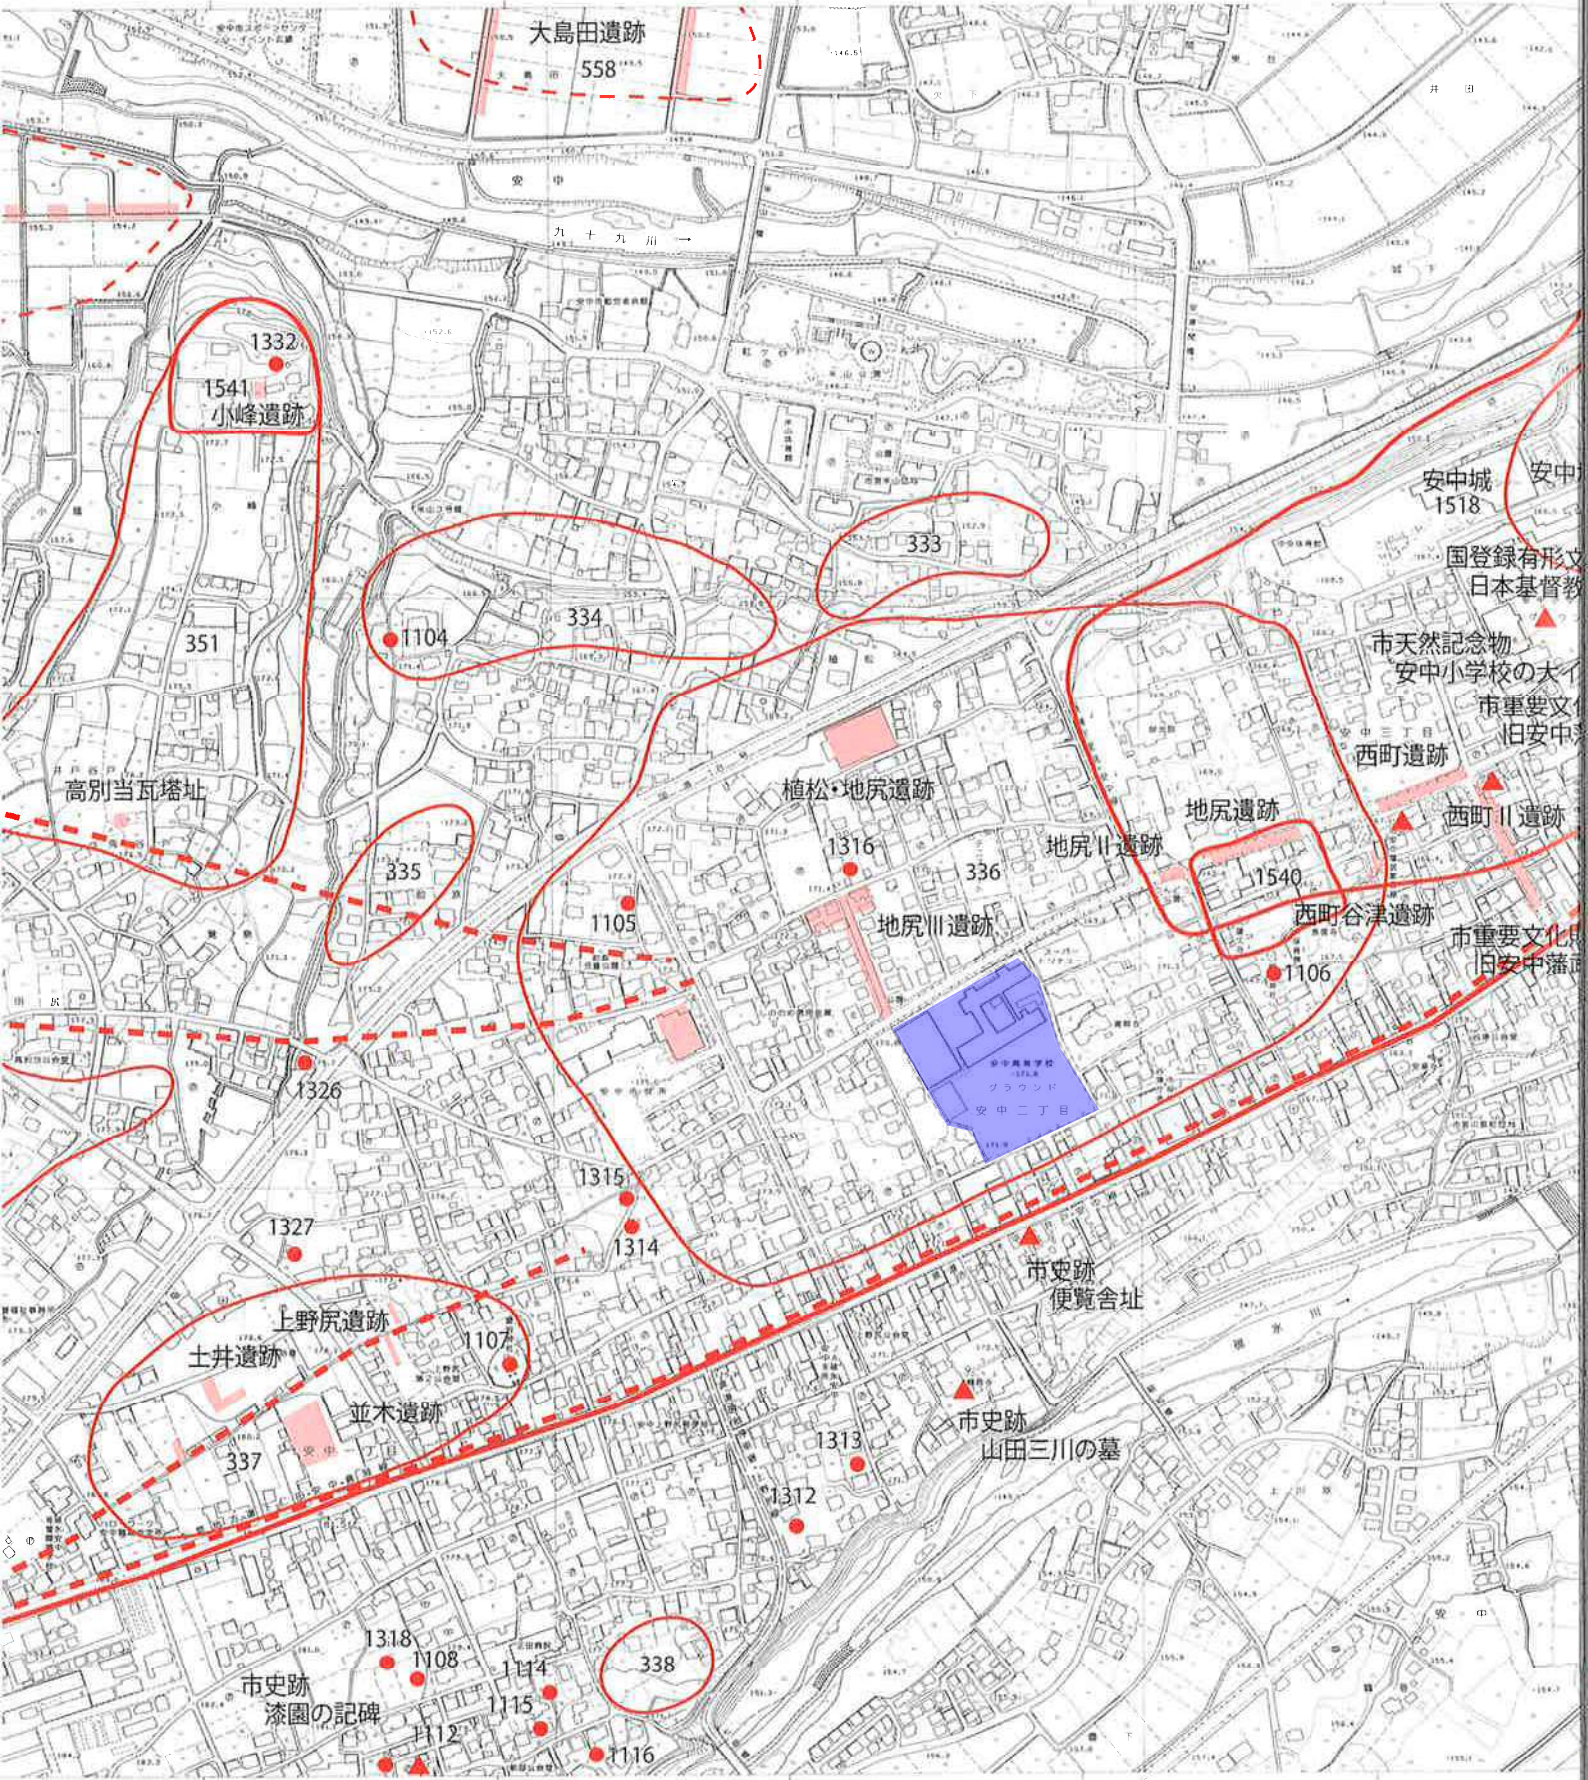

78-2

88-2

1:2,500

【この計画図は、国土交通省の承認及び同意を得て作成されたものである。本計画図が複製等して使用してはならないものである。（平成25年）第19号 国土交通省告示】

計画機関名
青 島 興 業 有 限 公 司