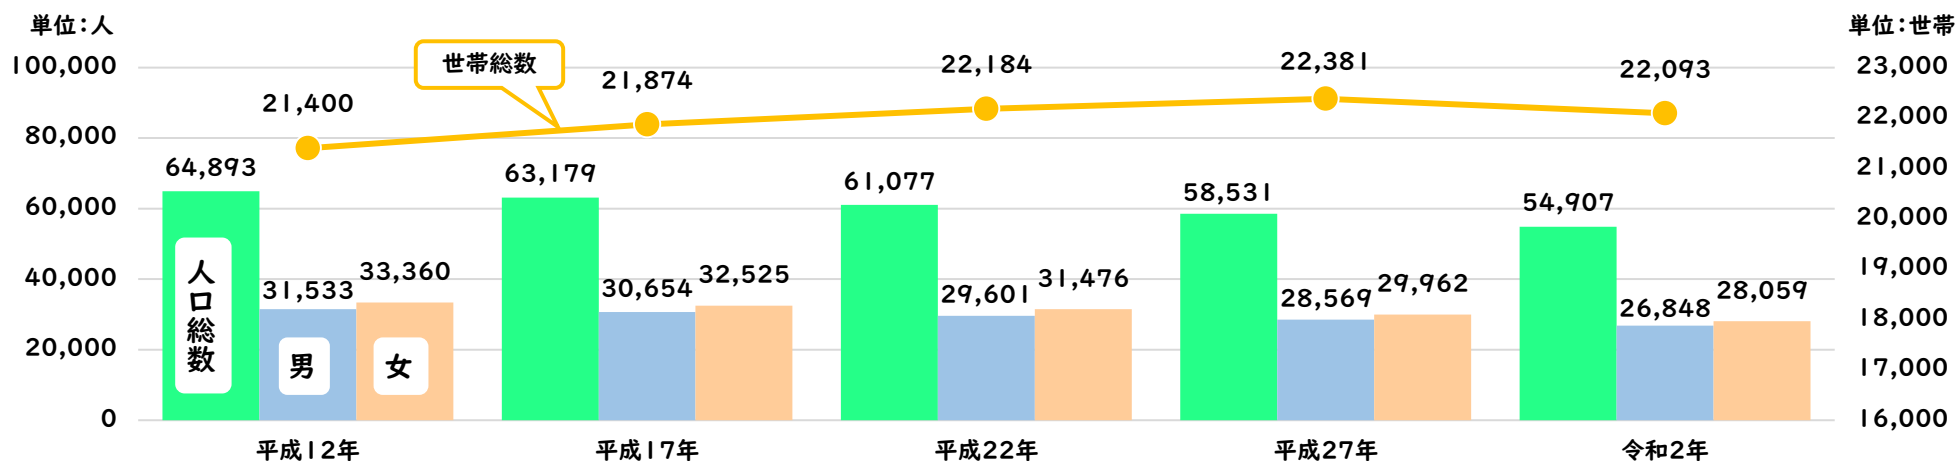

## 安中市における人口・世帯数の推移

## 安中市における年齢別人口（3区分）の推移

※総数には「不詳」を含むため、内訳を合計しても総数に一致しない場合があります。

出典：国勢調査結果（総務省統計局）