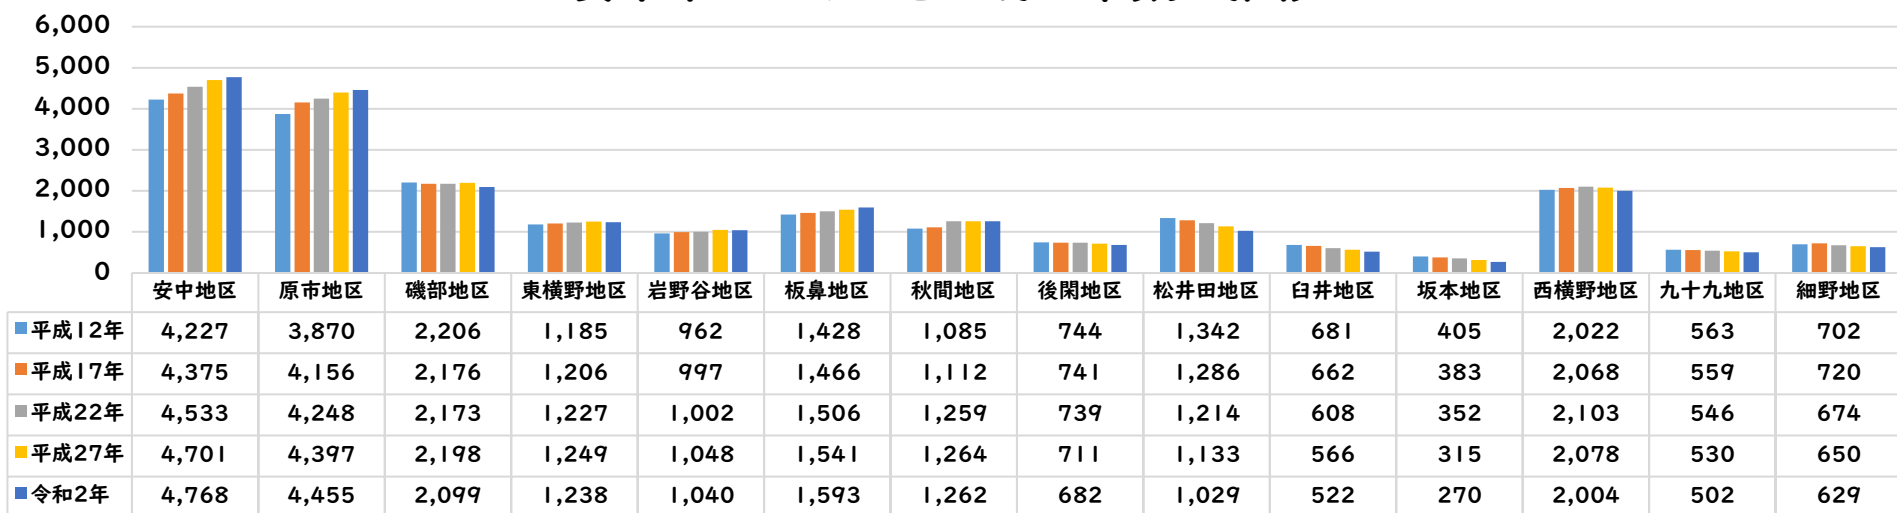

安中市における地区別世帯数の推移