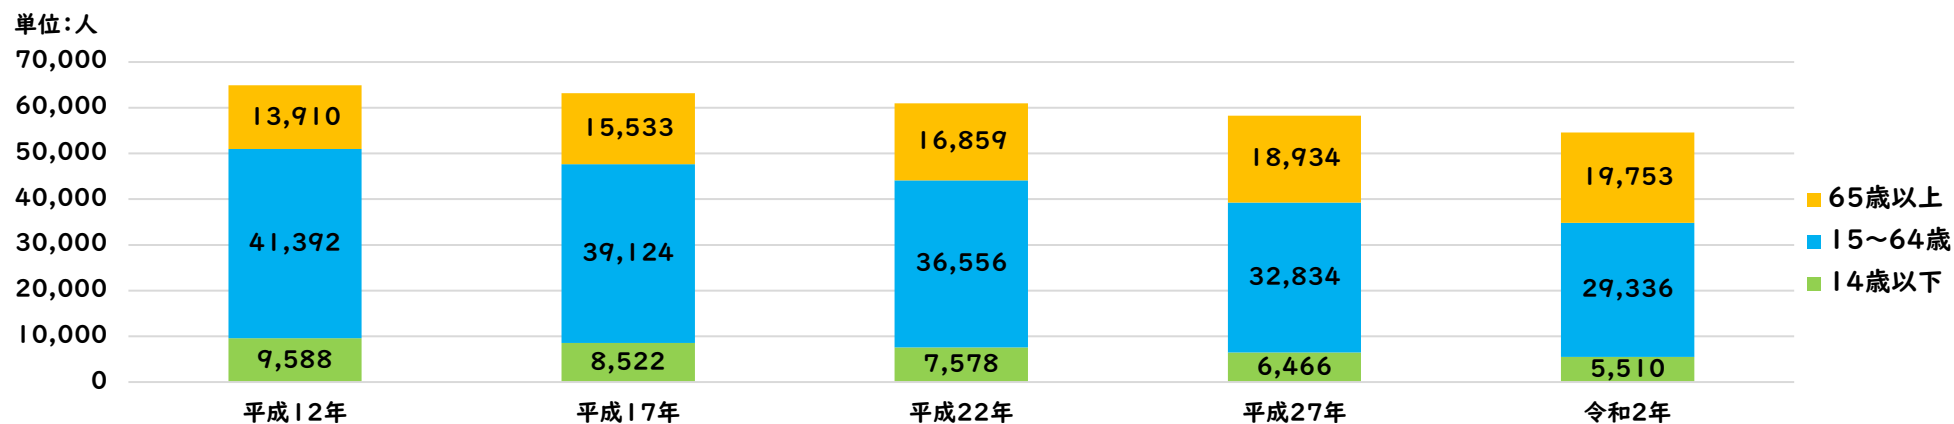

## 安中市における人口・世帯数の推移

## 安中市における年齢別人口（3区分）の推移

※総数には「不詳」を含むため、内訳を合計しても総数に一致しない場合があります。

出典：国勢調査結果（総務省統計局）