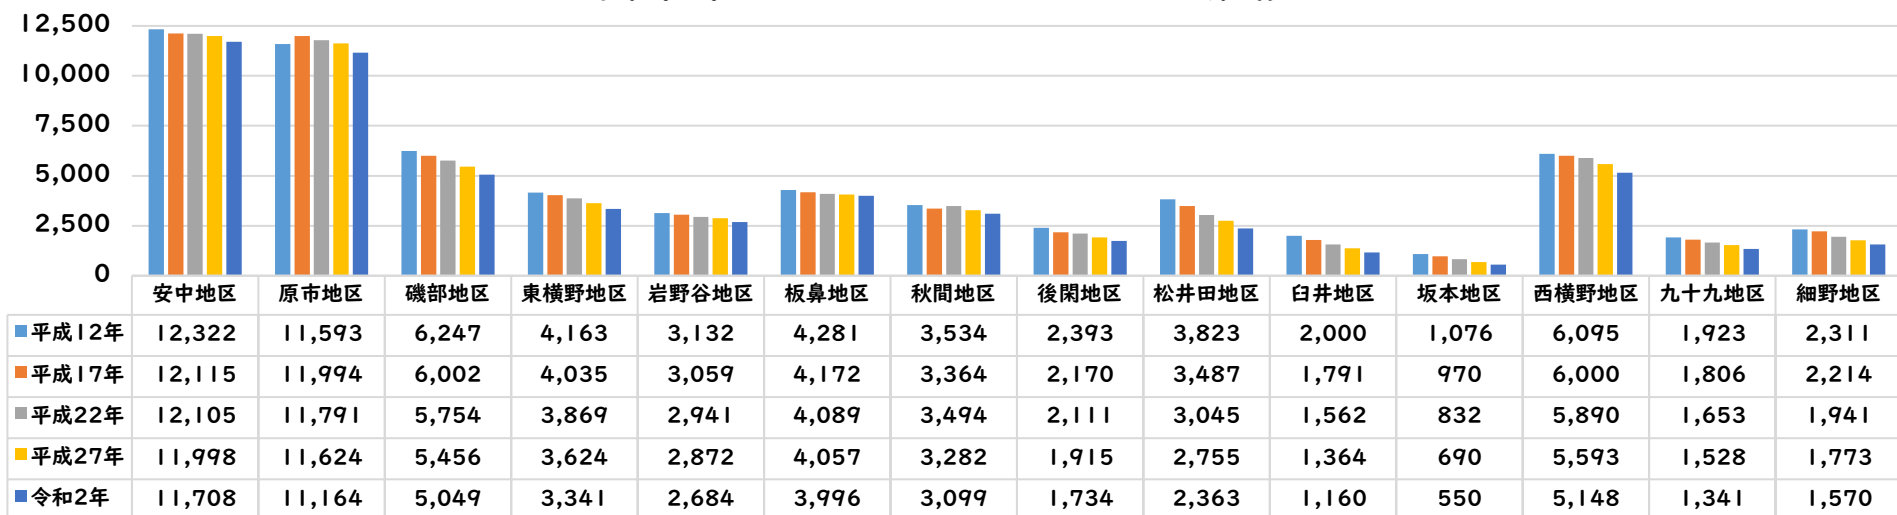

安中市における地区別人口の推移