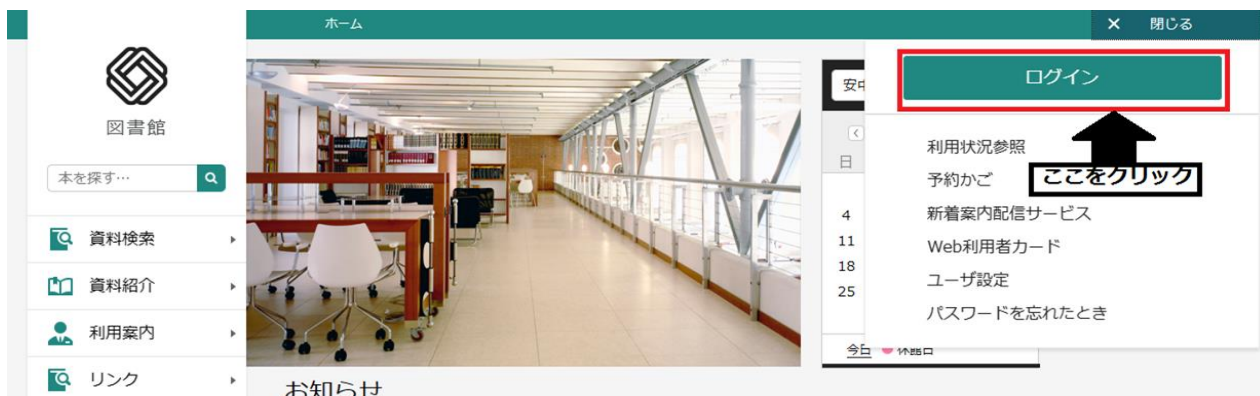

【安中市図書館ホームページにログインする】

① 「ログインはこちら」をクリックします

② 「ログイン」をクリックします

③ 利用者カードの番号とパスワードを入力します

※パスワードを持っていない方は窓口にて発行いたします。

パスワードを忘れた場合は、図書利用券をお持ちになり窓口へお越しください。

メールアドレスを登録している方は、ホームページから再発行ができます。