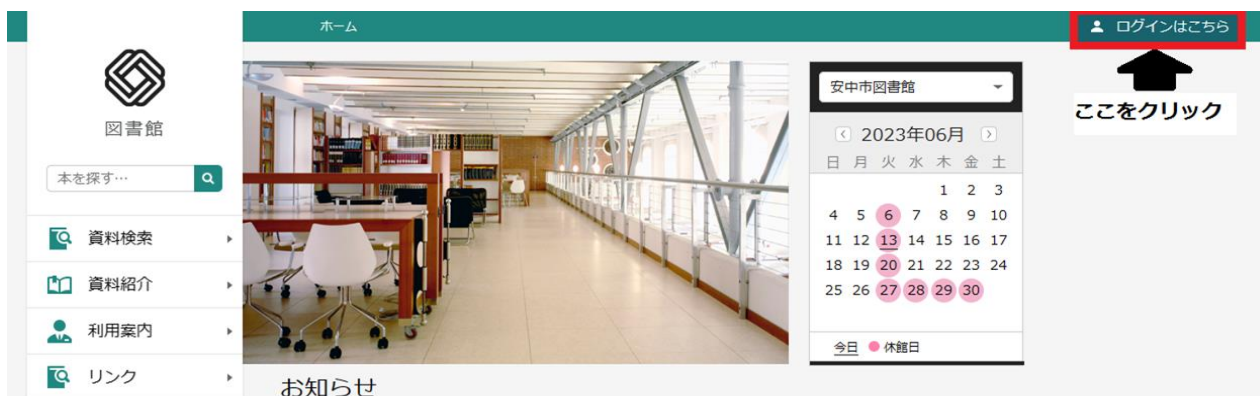

【安中市図書館ホームページにログインする】

① 「ログインはこちら」をクリックします

② 「ログイン」をクリックします

③ 利用者カードの番号とパスワードを入力します

※パスワードを持っていない方は窓口にて発行いたします。

パスワードを忘れた場合は、図書利用券をお持ちになり窓口へお越しください。

メールアドレスを登録している方は、ホームページから再発行ができます。