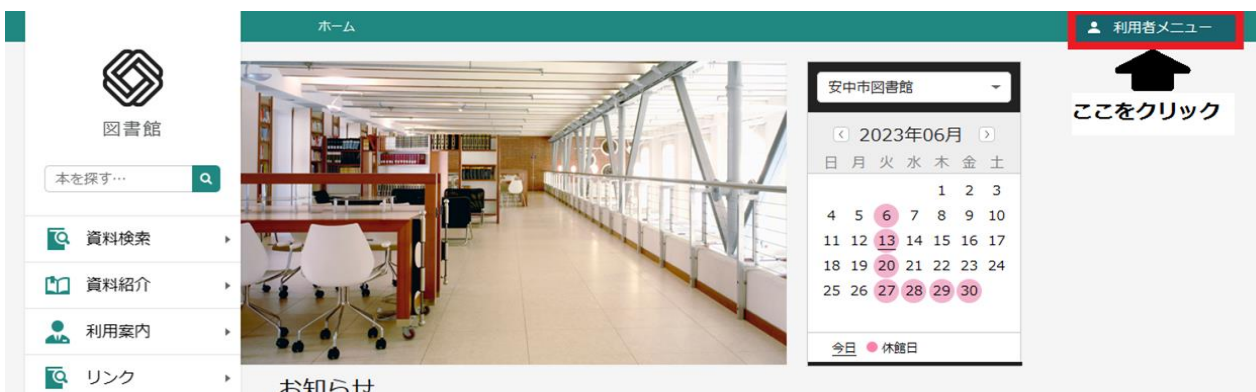

【利用状況の確認・借りている図書の延長】

①利用者メニューを開きます

②利用者メニューから利用状況参照を選択します

③利用状況の確認・図書の貸出期間延長を行えます

④延長したい図書か確認し、延長を確定します

ホーム 利用者メニュー 利用状況参照 利用者メニュー

以下の内容で貸出の延長を行います。よろしいですか？

ご利用状況参照 > 貸出延長